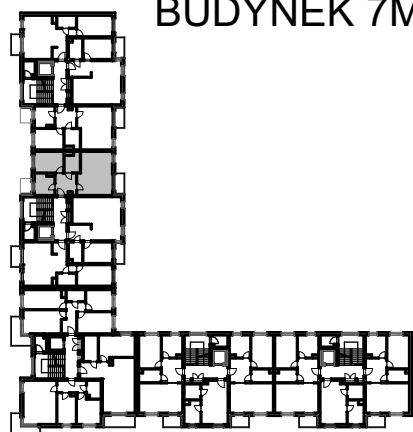

**BUDYNKI WIELORODZINNE  
Z GARAŻEM PODZIEMNYM  
UL. LITERACKA, POZNAŃ  
DZ. NR 1/82 OBRĘB GOŁĘCIN**

**MIESZKANIE nr M212  
TYP 2P+K  
POWIERZCHNIA 55,81 m<sup>2</sup>**

UL. ELŻBIĘTY ZAWADZKIEJ

**BUDYNEK 7MW-6**

NR POM.	NAZWA	POWIERZCHNIA m <sup>2</sup>
M212.61	komunikacja	7,74
M212.62	kuchnia	7,13
M212.63	pokój	10,62
M212.64	łazienka	5,09
M212.65	pokój dzienny	25,23
		<b>55,81 m<sup>2</sup></b>

**Partycypacja:**.....  
**Kaucja:**.....