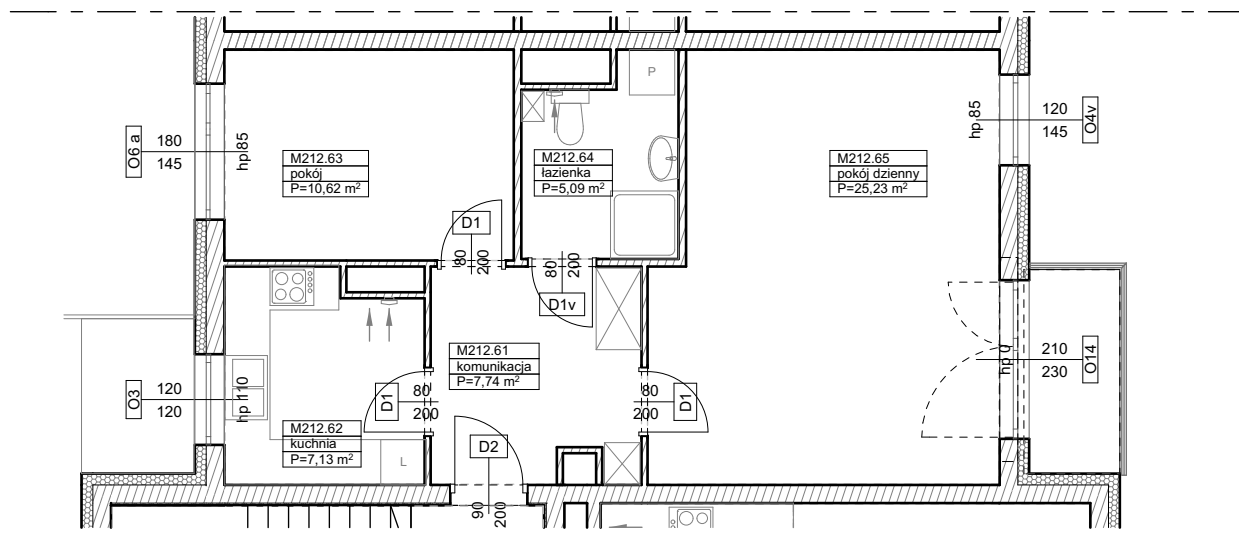

**BUDYNKI WIELORODZINNE  
Z GARAŻEM PODZIEMNYM  
UL. LITERACKA, POZNAŃ  
DZ. NR 1/82 OBRĘB GOŁĘCIN**

**MIESZKANIE nr M212  
TYP 2P+K  
POWIERZCHNIA 55,81 m<sup>2</sup>**

UL. ELŻBIĘTY ZAWADZKIEJ

**BUDYNEK 7MW-6**

NR POM.	NAZWA	POWIERZCHNIA m <sup>2</sup>
M212.61	komunikacja	7,74
M212.62	kuchnia	7,13
M212.63	pokój	10,62
M212.64	łazienka	5,09
M212.65	pokój dzienny	25,23
		<b>55,81 m<sup>2</sup></b>

**Partycypacja:**.....  
**Kaucja:**.....

**UWAGA :** - wymiary pomieszczeń na rysunku podane są w stanie surowym.  
- N - mieszkania z możliwością przystosowania dla osoby niepełnosprawnej, poruszającej się na wózku