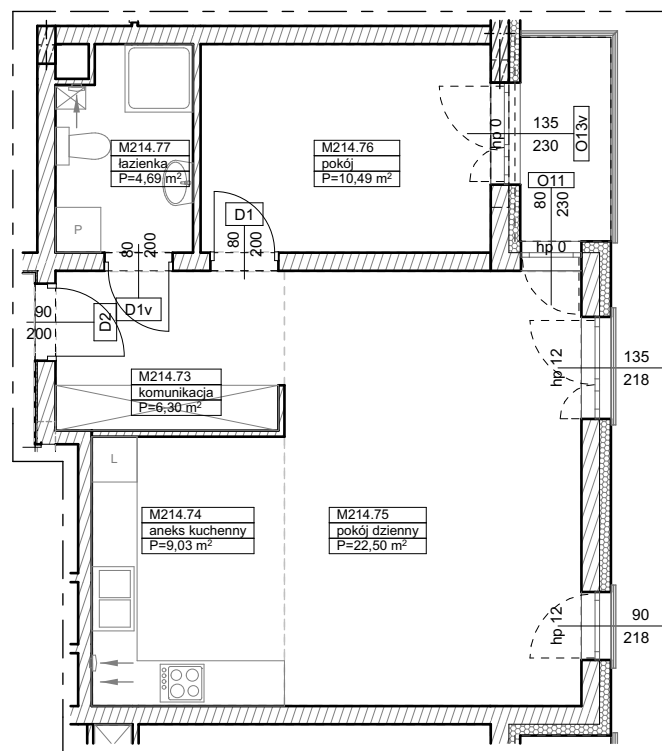

BUDYNKI WIELORODZINNE  
Z GARAŻEM PODZIEMNYM  
UL. LITERACKA, POZNAŃ  
DZ. NR 1/82 OBRĘB GOŁĘCIN

MIESZKANIE nr M214  
TYP 2PA  
POWIERZCHNIA 53,01 m<sup>2</sup>

UL. ELŻBIĘTY ZAWADZKIEJ

BUDYNEK 7MW-6

NR POM.	NAZWA	POWIERZCHNIA m <sup>2</sup>
M214.73	komunikacja	6,30
M214.74	aneks kuchenny	9,03
M214.75	pokój dzienny	22,50
M214.76	pokój	10,49
M214.77	łazienka	4,69
		53,01 m <sup>2</sup>

**Partycypacja:**.....  
**Kaucja:**.....

UWAGA : - wymiary pomieszczeń na rysunku podane są w stanie surowym.  
- N - mieszkania z możliwością przystosowania dla osoby niepełnosprawnej, poruszającej się na wózku