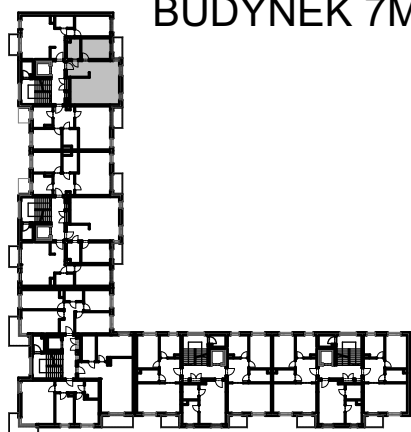

BUDYNKI WIELORODZINNE  
Z GARAŻEM PODZIEMNYM  
UL. LITERACKA, POZNAŃ  
DZ. NR 1/82 OBRĘB GOŁĘCIN

MIESZKANIE nr M214  
TYP 2PA  
POWIERZCHNIA 53,01 m<sup>2</sup>

UL. ELŻBIĘTY ZAWADZKIEJ

BUDYNEK 7MW-6

NR POM.	NAZWA	POWIERZCHNIA m <sup>2</sup>
M214.73	komunikacja	6,30
M214.74	aneks kuchenny	9,03
M214.75	pokój dzienny	22,50
M214.76	pokój	10,49
M214.77	łazienka	4,69
		53,01 m <sup>2</sup>