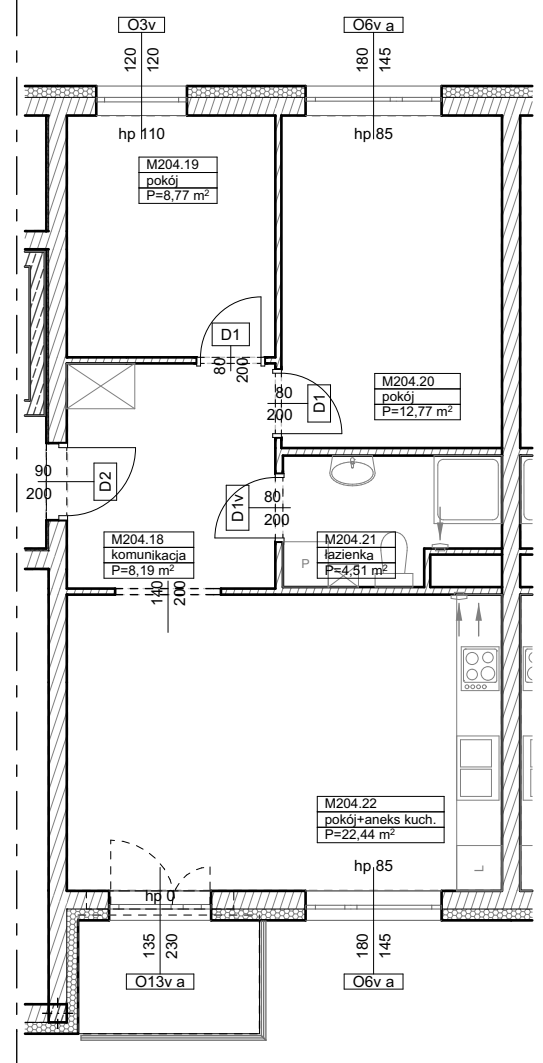

BUDYNKI WIELORODZINNE
Z GARAŻEM PODZIEMNYM
UL. LITERACKA, POZNAŃ
DZ. NR 1/82 OBRĘB GOŁĘCIN

MIESZKANIE nr M204
TYP 3PA
POWIERZCHNIA 56,68 m²

UL. ELŻBIĘTY ZAWADZKIEJ

BUDYNEK 7MW-6

NR POM.	NAZWA	POWIERZCHNIA m ²
M204.18	komunikacja	8,19
M204.19	pokój	8,77
M204.20	pokój	12,77
M204.21	łazienka	4,51
M204.22	pokój+aneks kuch.	22,44
		56,68 m ²

Partycypacja:.....
Kaucja:.....

UWAGA : - wymiary pomieszczeń na rysunku podane są w stanie surowym.
- N - mieszkania z możliwością przystosowania dla osoby niepełnosprawnej, poruszającej się na wózku