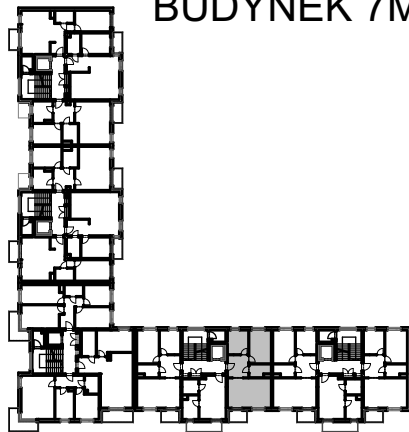

BUDYNKI WIELORODZINNE
Z GARAŻEM PODZIEMNYM
UL. LITERACKA, POZNAŃ
DZ. NR 1/82 OBRĘB GOŁĘCIN

MIESZKANIE nr M204
TYP 3PA
POWIERZCHNIA 56,68 m²

UL. ELŻBIĘTY ZAWADZKIEJ

BUDYNEK 7MW-6

NR POM.	NAZWA	POWIERZCHNIA m ²
M204.18	komunikacja	8,19
M204.19	pokój	8,77
M204.20	pokój	12,77
M204.21	łazienka	4,51
M204.22	pokój+aneks kuch.	22,44
		56,68 m ²