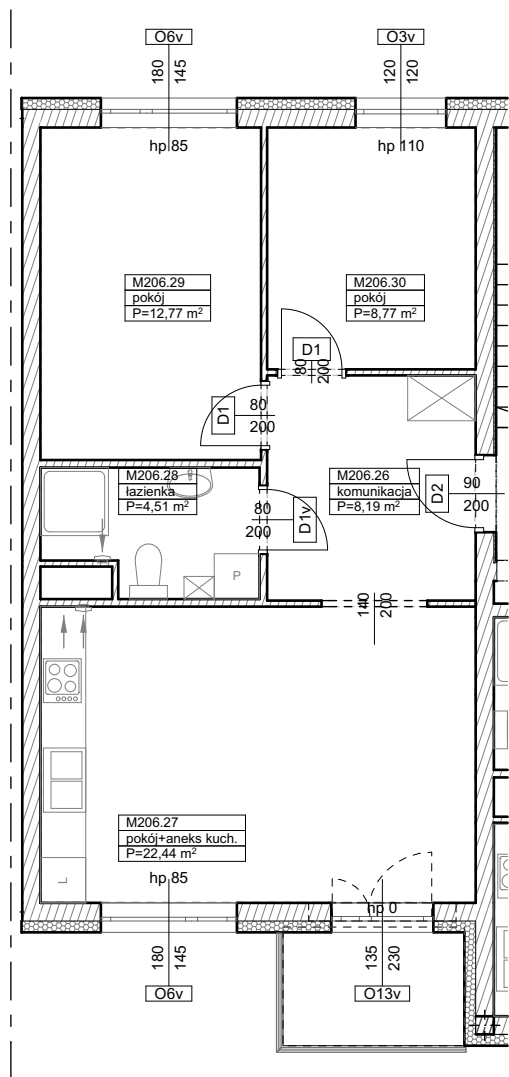

BUDYNKI WIELORODZINNE  
Z GARAŻEM PODZIEMNYM  
UL. LITERACKA, POZNAŃ  
DZ. NR 1/82 OBRĘB GOŁĘCIN

MIESZKANIE nr M206  
TYP 3PA  
POWIERZCHNIA 56,68 m<sup>2</sup>

UL. ELŻBIĘTY ZAWADZKIEJ

BUDYNEK 7MW-6

NR POM.	NAZWA	POWIERZCHNIA m <sup>2</sup>
M206.26	komunikacja	8,19
M206.27	pokój+aneks kuch.	22,44
M206.28	łazienka	4,51
M206.29	pokój	12,77
M206.30	pokój	8,77
		56,68 m <sup>2</sup>

**Partycypacja:**.....  
**Kaucja:**.....

UWAGA : - wymiary pomieszczeń na rysunku podane są w stanie surowym.  
- N - mieszkania z możliwością przystosowania dla osoby niepełnosprawnej, poruszającej się na wózku