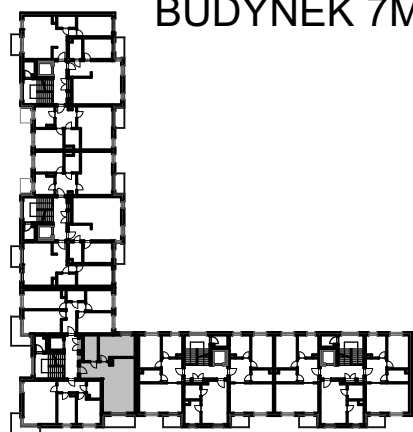

BUDYNKI WIELORODZINNE  
Z GARAŻEM PODZIEMNYM  
UL. LITERACKA, POZNAŃ  
DZ. NR 1/82 OBRĘB GOŁĘCIN

MIESZKANIE nr M208  
TYP 2PA  
POWIERZCHNIA 57,51 m<sup>2</sup>

UL. ELŻBIĘTY ZAWADZKIEJ

BUDYNEK 7MW-6

NR POM.	NAZWA	POWIERZCHNIA m <sup>2</sup>
M208.38	komunikacja	9,42
M208.39	pokój dzienny	19,04
M208.40	aneks kuchenny	8,06
M208.41	pokój	14,52
M208.42	łazienka	6,47
		<b>57,51 m<sup>2</sup></b>