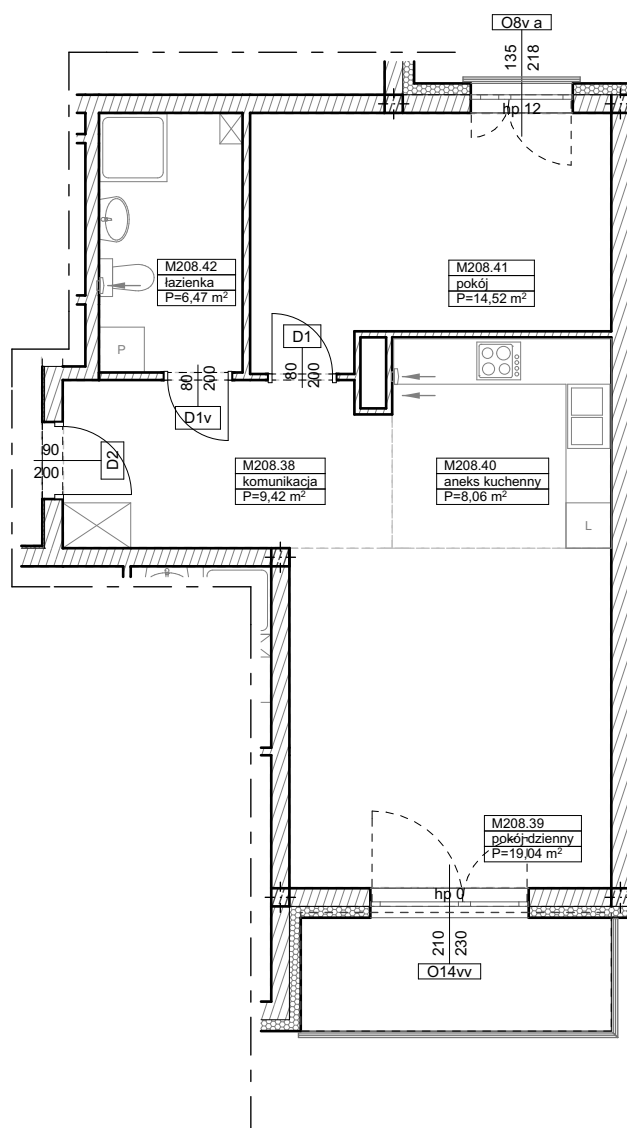

BUDYNKI WIELORODZINNE  
Z GARAŻEM PODZIEMNYM  
UL. LITERACKA, POZNAŃ  
DZ. NR 1/82 OBRĘB GOŁĘCIN

MIESZKANIE nr M208  
TYP 2PA  
POWIERZCHNIA 57,51 m<sup>2</sup>

UL. ELŻBIĘTY ZAWADZKIEJ

BUDYNEK 7MW-6

NR POM.	NAZWA	POWIERZCHNIA m <sup>2</sup>
M208.38	komunikacja	9,42
M208.39	pokój dzienny	19,04
M208.40	aneks kuchenny	8,06
M208.41	pokój	14,52
M208.42	łazienka	6,47
		<b>57,51 m<sup>2</sup></b>

**Partycypacja:**.....  
**Kaucja:**.....

UWAGA : - wymiary pomieszczeń na rysunku podane są w stanie surowym.  
- N - mieszkania z możliwością przystosowania dla osoby niepełnosprawnej, poruszającej się na wózku