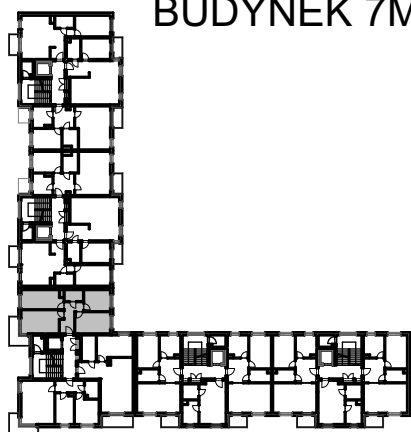

BUDYNKI WIELORODZINNE
Z GARAŻEM PODZIEMNYM
UL. LITERACKA, POZNAŃ
DZ. NR 1/82 OBRĘB GOŁĘCIN

MIESZKANIE nr M209
TYP 3P+K
POWIERZCHNIA 64,67 m²

UL. ELŻBIĘTY ZAWADZKIEJ

BUDYNEK 7MW-6

NR POM.	NAZWA	POWIERZCHNIA m ²
M209.43	komunikacja	8,15
M209.44	pokój dzienny	16,13
M209.45	kuchnia	13,77
M209.46	łazienka	3,70
M209.47	pokój	9,79
M209.48	pokój	13,13
		64,67 m ²