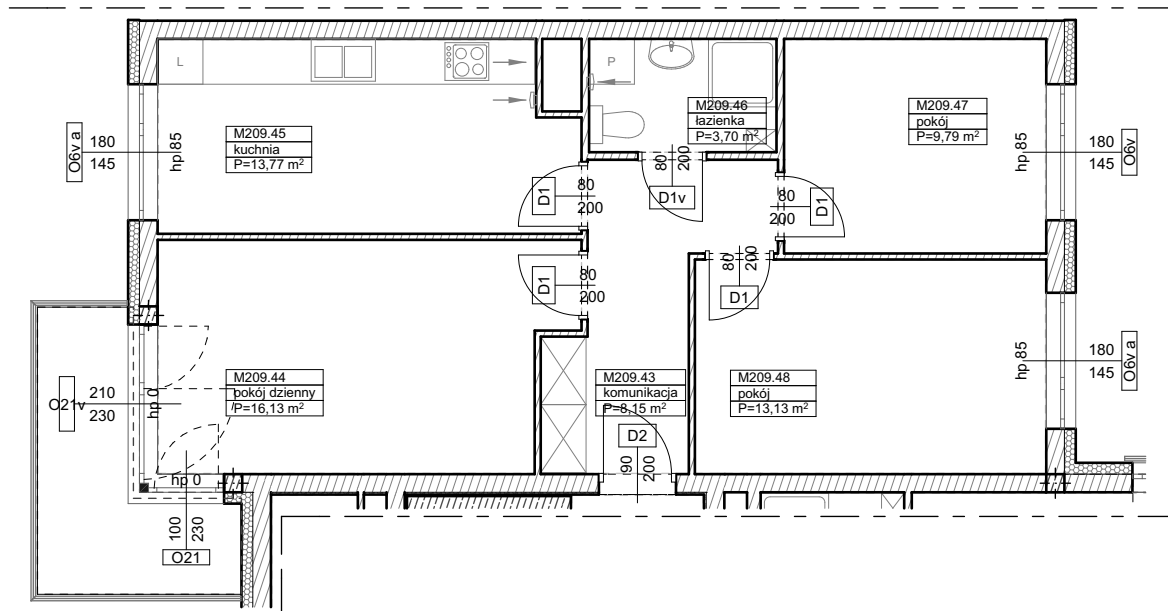

BUDYNKI WIELORODZINNE
Z GARAŻEM PODZIEMNYM
UL. LITERACKA, POZNAŃ
DZ. NR 1/82 OBRĘB GOŁĘCIN

MIESZKANIE nr M209
TYP 3P+K
POWIERZCHNIA 64,67 m²

UL. ELŻBIĘTY ZAWADZKIEJ

BUDYNEK 7MW-6

NR POM.	NAZWA	POWIERZCHNIA m ²
M209.43	komunikacja	8,15
M209.44	pokój dzienny	16,13
M209.45	kuchnia	13,77
M209.46	łazienka	3,70
M209.47	pokój	9,79
M209.48	pokój	13,13
		64,67 m ²

Partycypacja:.....
Kaucja:.....

UWAGA : - wymiary pomieszczeń na rysunku podane są w stanie surowym.
- N - mieszkania z możliwością przystosowania dla osoby niepełnosprawnej, poruszającej się na wózku