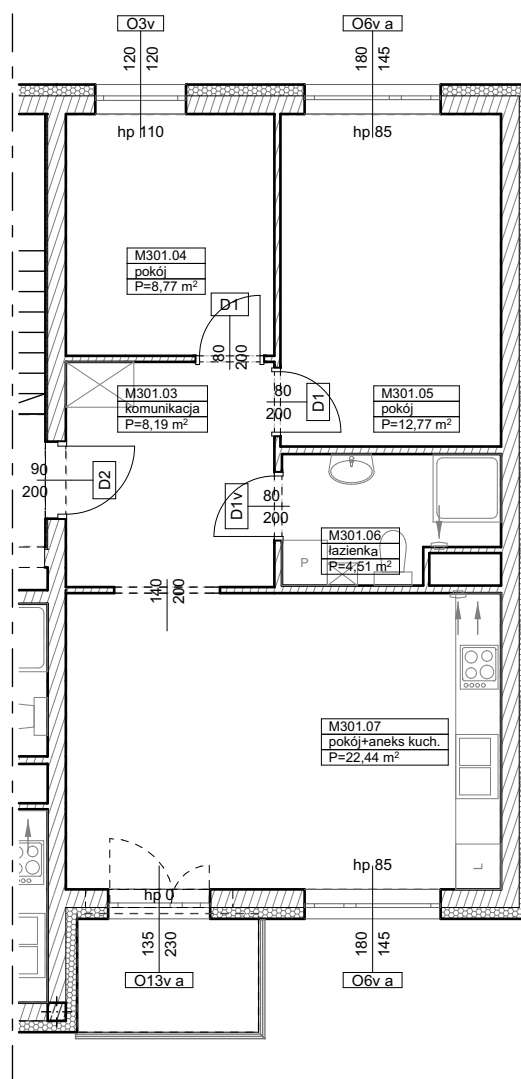

**BUDYNKI WIELORODZINNE
Z GARAŻEM PODZIEMNYM
UL. LITERACKA, POZNAŃ
DZ. NR 1/82 OBRĘB GOŁĘCIN**

**MIESZKANIE nr M301
TYP 3PA
POWIERZCHNIA 56,68 m²**

UL. ELŻBIĘTY ZAWADZKIEJ

BUDYNEK 7MW-6

| NR POM. | NAZWA | POWIERZCHNIA m ² |
|---------|-------------------|-----------------------------|
| M301.03 | komunikacja | 8,19 |
| M301.04 | pokój | 8,77 |
| M301.05 | pokój | 12,77 |
| M301.06 | łazienka | 4,51 |
| M301.07 | pokój+aneks kuch. | 22,44 |
| | | 56,68 m² |

Partycypacja:.....
Kaucja:.....

UWAGA : - wymiary pomieszczeń na rysunku podane są w stanie surowym.
- N - mieszkania z możliwością przystosowania dla osoby niepełnosprawnej, poruszającej się na wózku