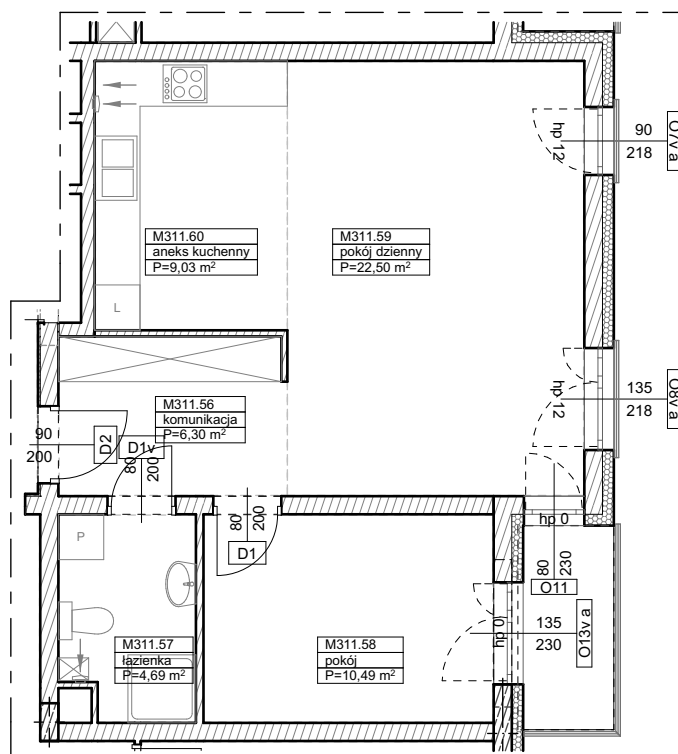

**BUDYNKI WIELORODZINNE
Z GARAŻEM PODZIEMNYM
UL. LITERACKA, POZNAŃ
DZ. NR 1/82 OBRĘB GOŁĘCIN**

**MIESZKANIE nr M311
TYP 2PA
POWIERZCHNIA 53,01 m²**

UL. ELŻBIĘTY ZAWADZKIEJ

BUDYNEK 7MW-6

NR POM.	NAZWA	POWIERZCHNIA m ²
M311.56	komunikacja	6,30
M311.57	łazienka	4,69
M311.58	pokój	10,49
M311.59	pokój dzienny	22,50
M311.60	aneks kuchenny	9,03
		53,01 m²

Partycypacja:.....
Kaucja:.....

UWAGA : - wymiary pomieszczeń na rysunku podane są w stanie surowym.
- N - mieszkania z możliwością przystosowania dla osoby niepełnosprawnej, poruszającej się na wózku