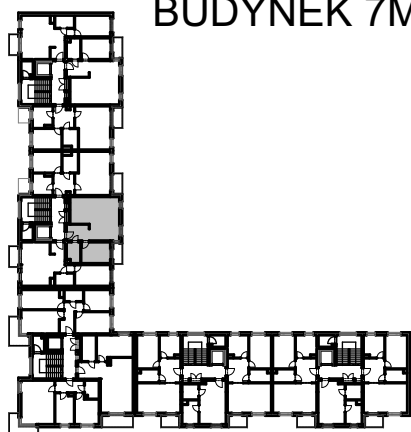

**BUDYNKI WIELORODZINNE
Z GARAŻEM PODZIEMNYM
UL. LITERACKA, POZNAŃ
DZ. NR 1/82 OBRĘB GOŁĘCIN**

**MIESZKANIE nr M311
TYP 2PA
POWIERZCHNIA 53,01 m²**

UL. ELŻBIĘTY ZAWADZKIEJ

BUDYNEK 7MW-6

NR POM.	NAZWA	POWIERZCHNIA m ²
M311.56	komunikacja	6,30
M311.57	łazienka	4,69
M311.58	pokój	10,49
M311.59	pokój dzienny	22,50
M311.60	aneks kuchenny	9,03
		53,01 m²