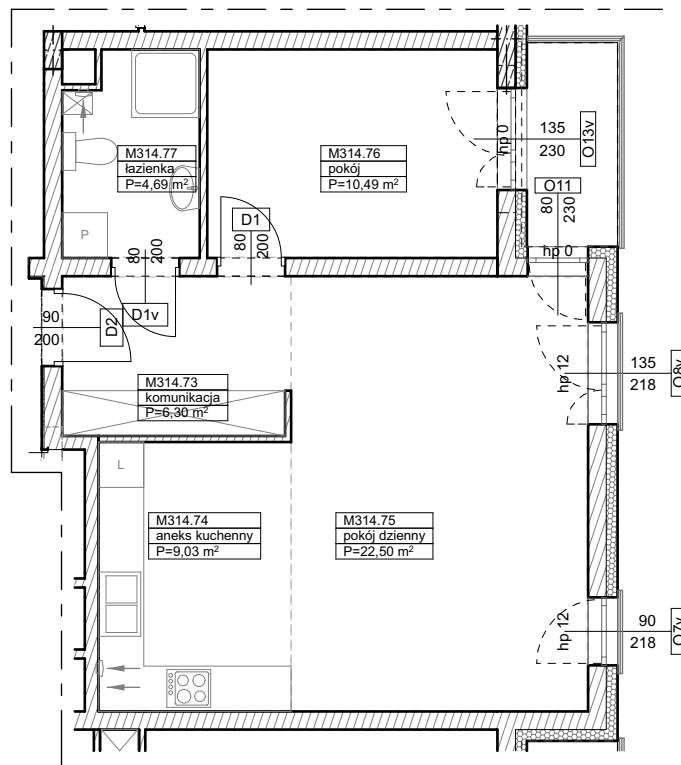

BUDYNKI WIELORODZINNE
Z GARAŻEM PODZIEMNYM
UL. LITERACKA, POZNAŃ
DZ. NR 1/82 OBRĘB GOŁĘCIN

MIESZKANIE nr M314
TYP 2PA
POWIERZCHNIA 53,01 m²

UL. ELŻBIĘTY ZAWADZKIEJ

BUDYNEK 7MW-6

NR POM.	NAZWA	POWIERZCHNIA m ²
M314.73	komunikacja	6,30
M314.74	aneks kuchenny	9,03
M314.75	pokój dzienny	22,50
M314.76	pokój	10,49
M314.77	łazienka	4,69
		53,01 m ²

Partycypacja:.....
Kaucja:.....

UWAGA : - wymiary pomieszczeń na rysunku podane są w stanie surowym.
- N - mieszkania z możliwością przystosowania dla osoby niepełnosprawnej, poruszającej się na wózku