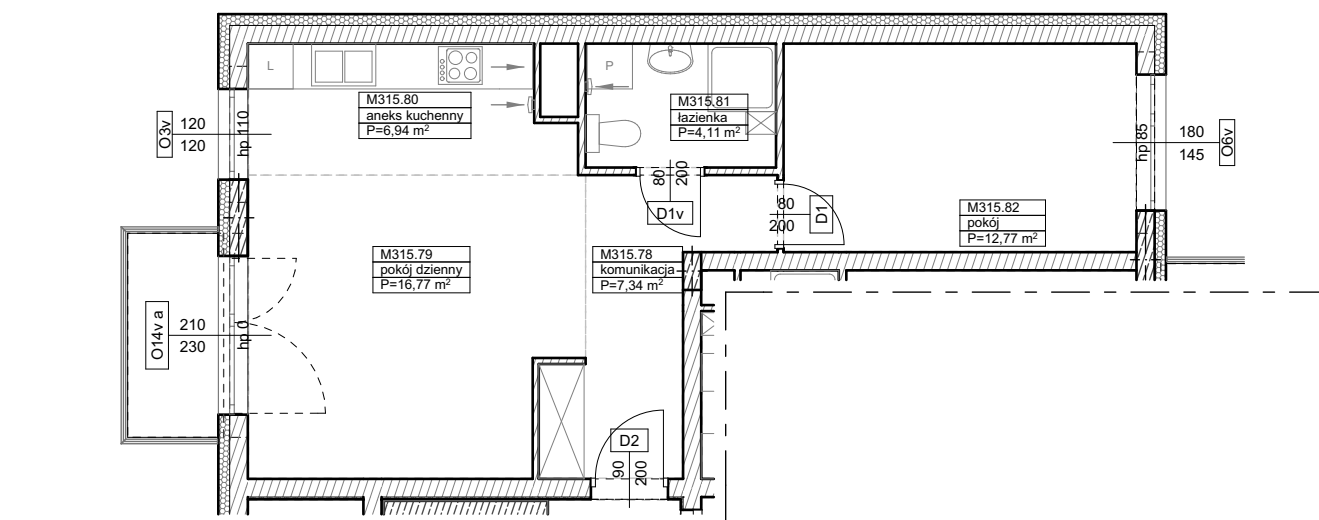

BUDYNKI WIELORODZINNE
Z GARAŻEM PODZIEMNYM
UL. LITERACKA, POZNAŃ
DZ. NR 1/82 OBRĘB GOŁĘCIN

MIESZKANIE nr M315
TYP 2PA
POWIERZCHNIA 47,93 m²

UL. ELŻBIĘTY ZAWADZKIEJ

BUDYNEK 7MW-6

NR POM.	NAZWA	POWIERZCHNIA m ²
M315.78	komunikacja	7,34
M315.79	pokój dzienny	16,77
M315.80	aneks kuchenny	6,94
M315.81	łazienka	4,11
M315.82	pokój	12,77
		47,93 m ²

Partycypacja:.....
Kaucja:.....

UWAGA : - wymiary pomieszczeń na rysunku podane są w stanie surowym.
- N - mieszkania z możliwością przystosowania dla osoby niepełnosprawnej, poruszającej się na wózku