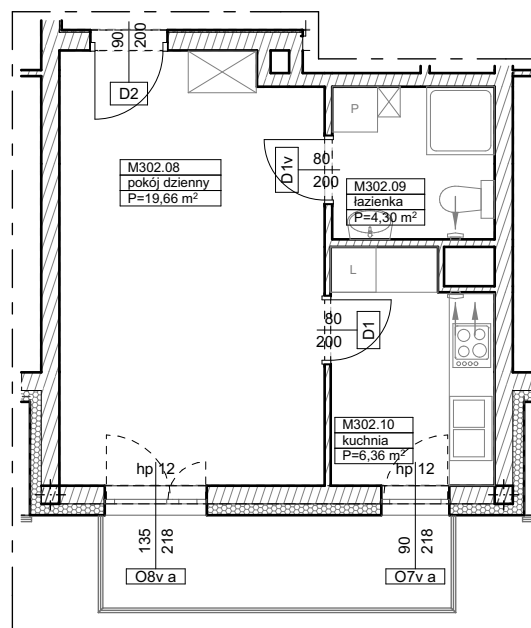

**BUDYNKI WIELORODZINNE
Z GARAŻEM PODZIEMNYM
UL. LITERACKA, POZNAŃ
DZ. NR 1/82 OBRĘB GOŁĘCIN**

**MIESZKANIE nr M302
TYP 1P+K
POWIERZCHNIA 30,32 m²**

UL. ELŻBIETY ZAWADZKIEJ

BUDYNEK 7MW-6

NR POM.	NAZWA	POWIERZCHNIA m ²
M302.08	pokój dzienny	19,66
M302.09	łazienka	4,30
M302.10	kuchnia	6,36
		30,32 m²

Partycypacja:.....
Kaucja:.....

UWAGA : - wymiary pomieszczeń na rysunku podane są w stanie surowym.
- N - mieszkania z możliwością przystosowania dla osoby niepełnosprawnej, poruszającej się na wózku