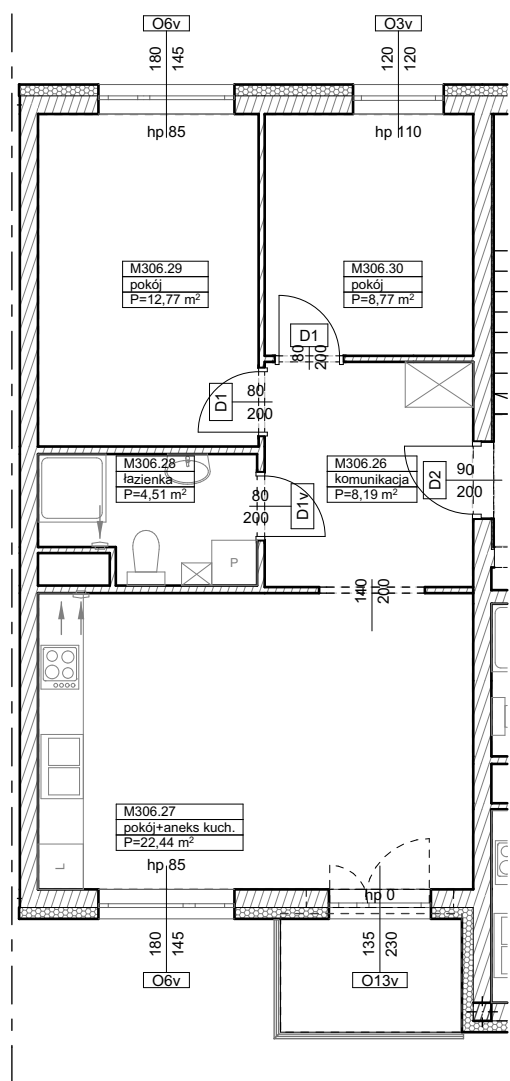

BUDYNKI WIELORODZINNE
Z GARAŻEM PODZIEMNYM
UL. LITERACKA, POZNAŃ
DZ. NR 1/82 OBRĘB GOŁĘCIN

MIESZKANIE nr M306
TYP 3PA
POWIERZCHNIA 56,68 m²

UL. ELŻBIĘTY ZAWADZKIEJ

BUDYNEK 7MW-6

NR POM.	NAZWA	POWIERZCHNIA m ²
M306.26	komunikacja	8,19
M306.27	pokój+aneks kuch.	22,44
M306.28	łazienka	4,51
M306.29	pokój	12,77
M306.30	pokój	8,77
		56,68 m ²

Partycypacja:.....
Kaucja:.....

UWAGA : - wymiary pomieszczeń na rysunku podane są w stanie surowym.
- N - mieszkania z możliwością przystosowania dla osoby niepełnosprawnej, poruszającej się na wózku