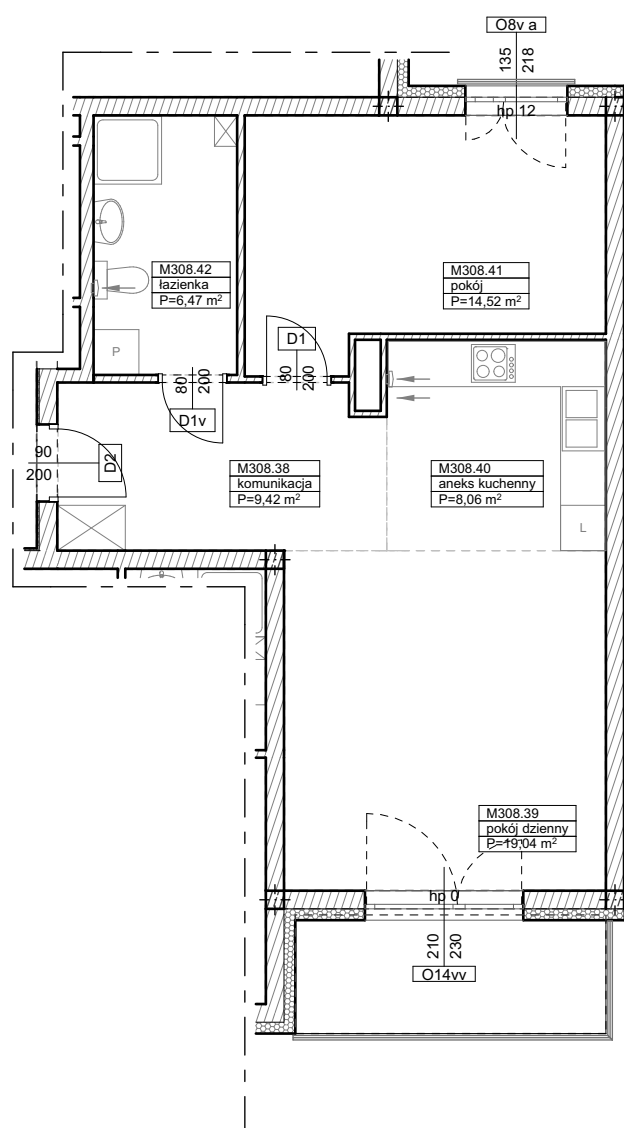

BUDYNKI WIELORODZINNE
Z GARAŻEM PODZIEMNYM
UL. LITERACKA, POZNAŃ
DZ. NR 1/82 OBRĘB GOŁĘCIN

MIESZKANIE nr M308
TYP 2PA
POWIERZCHNIA 57,51 m²

UL. ELŻBIĘTY ZAWADZKIEJ

BUDYNEK 7MW-6

NR POM.	NAZWA	POWIERZCHNIA m ²
M308.38	komunikacja	9,42
M308.39	pokój dzienny	19,04
M308.40	aneks kuchenny	8,06
M308.41	pokój	14,52
M308.42	łazienka	6,47
		57,51 m²

Partycypacja:.....
Kaucja:.....

UWAGA : - wymiary pomieszczeń na rysunku podane są w stanie surowym.
- N - mieszkania z możliwością przystosowania dla osoby niepełnosprawnej, poruszającej się na wózku