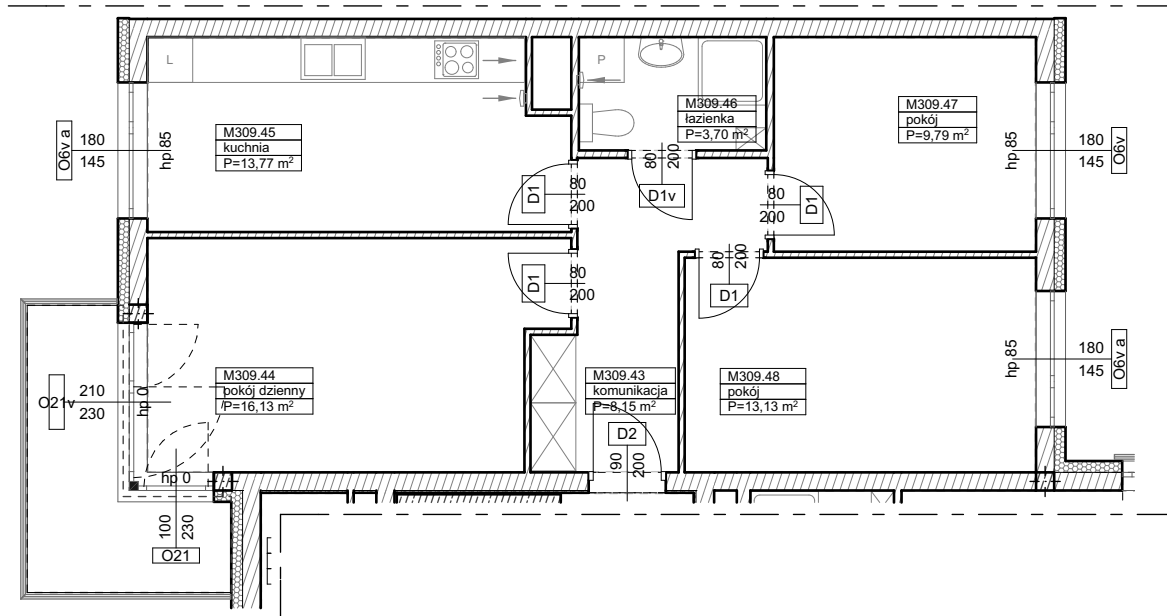

**BUDYNKI WIELORODZINNE
Z GARAŻEM PODZIEMNYM
UL. LITERACKA, POZNAŃ
DZ. NR 1/82 OBRĘB GOŁĘCIN**

**MIESZKANIE nr M309
TYP 3P+K
POWIERZCHNIA 64,67 m²**

UL. ELŻBIĘTY ZAWADZKIEJ

BUDYNEK 7MW-6

NR POM.	NAZWA	POWIERZCHNIA m ²
M309.43	komunikacja	8,15
M309.44	pokój dzienny	16,13
M309.45	kuchnia	13,77
M309.46	łazienka	3,70
M309.47	pokój	9,79
M309.48	pokój	13,13
		64,67 m²

Partycypacja:.....
Kaucja:.....

UWAGA : - wymiary pomieszczeń na rysunku podane są w stanie surowym.
- N - mieszkania z możliwością przystosowania dla osoby niepełnosprawnej, poruszającej się na wózku