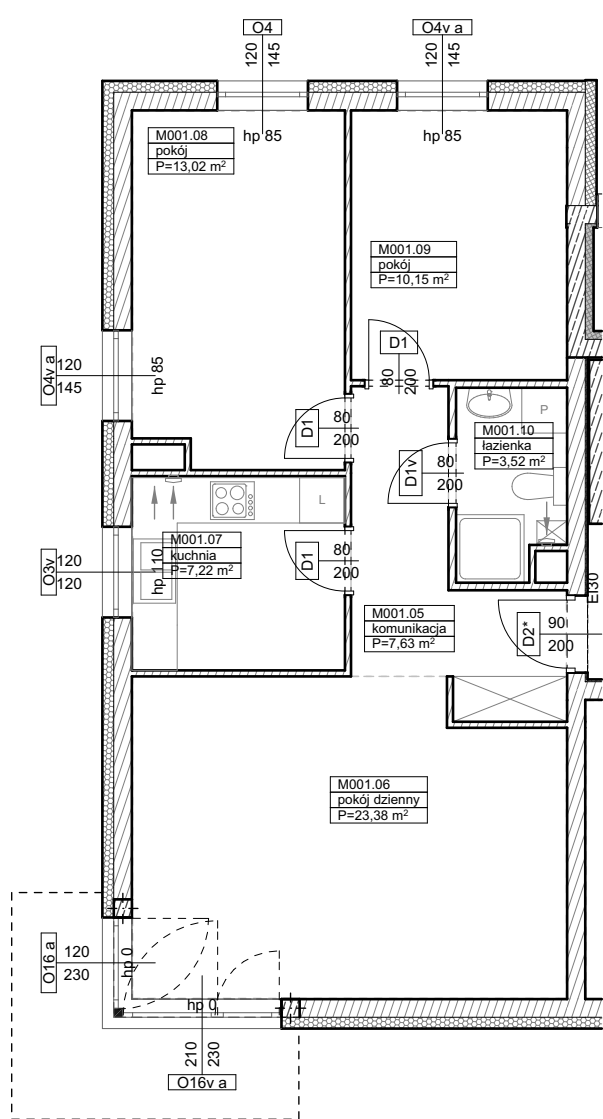

BUDYNKI WIELORODZINNE
Z GARAŻEM PODZIEMNYM
UL. LITERACKA, POZNAŃ
DZ. NR 1/82 OBRĘB GOŁĘCIN

MIESZKANIE nr M001
TYP 3P+K
POWIERZCHNIA 64,92 m²

BUDYNEK 7MW-7

NR POM.	NAZWA	POWIERZCHNIA m ²
M001.05	komunikacja	7,63
M001.06	pokój dzienny	23,38
M001.07	kuchnia	7,22
M001.08	pokój	13,02
M001.09	pokój	10,15
M001.10	łazienka	3,52
		64,92 m²

Partycypacja:.....
Kaucja:.....

UWAGA : - wymiary pomieszczeń na rysunku podane są w stanie surowym.
- N - mieszkania z możliwością przystosowania dla osoby niepełnosprawnej, poruszającej się na wózku