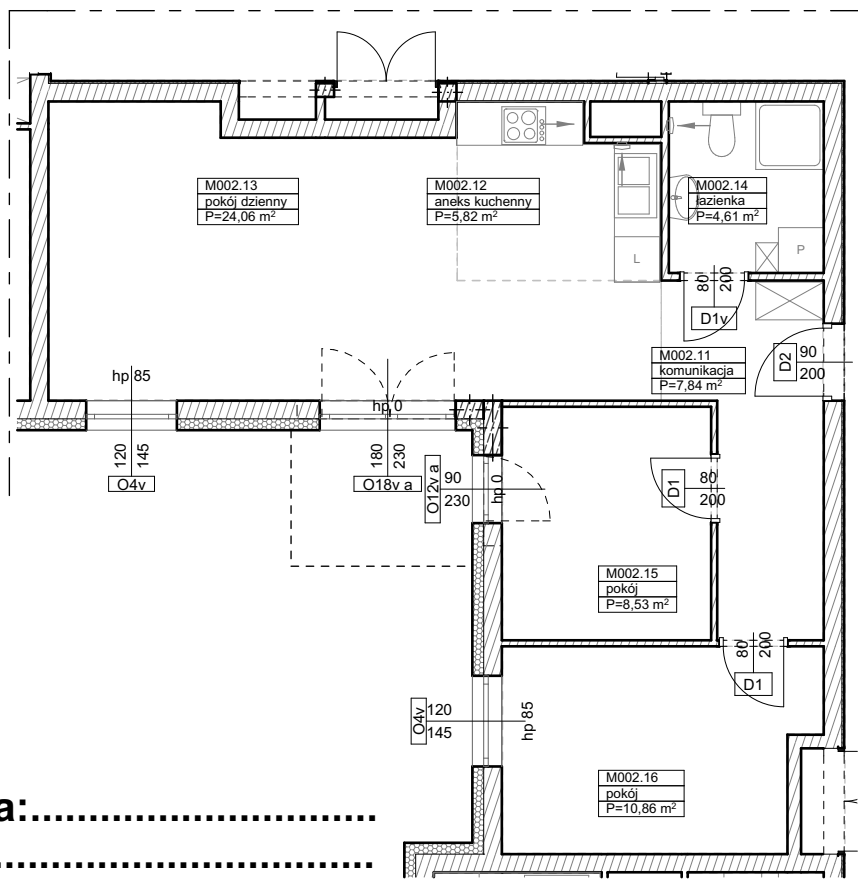

BUDYNKI WIELORODZINNE  
Z GARAŻEM PODZIEMNYM  
UL. LITERACKA, POZNAŃ  
DZ. NR 1/82 OBRĘB GOŁĘCIN

MIESZKANIE nr M002  
TYP 3PA  
POWIERZCHNIA 61,72 m<sup>2</sup>

BUDYNEK 7MW-7

NR POM.	NAZWA	POWIERZCHNIA m <sup>2</sup>
M002.11	komunikacja	7,84
M002.12	aneks kuchenny	5,82
M002.13	pokój dzienny	24,06
M002.14	łazienka	4,61
M002.15	pokój	8,53
M002.16	pokój	10,86
		61,72 m <sup>2</sup>

Partycypacja:.....  
Kaucja:.....

UWAGA : - wymiary pomieszczeń na rysunku podane są w stanie surowym.  
- N - mieszkania z możliwością przystosowania dla osoby niepełnosprawnej, poruszającej się na wózku