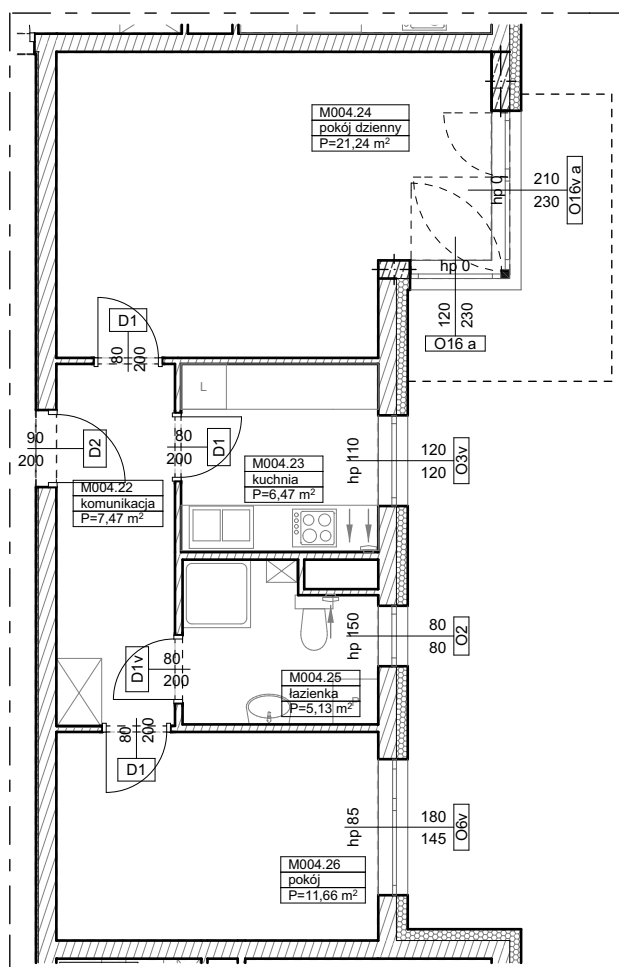

BUDYNKI WIELORODZINNE  
Z GARAŻEM PODZIEMNYM  
UL. LITERACKA, POZNAŃ  
DZ. NR 1/82 OBRĘB GOŁĘCIN

MIESZKANIE nr M004  
TYP 2PA  
POWIERZCHNIA 51,97 m<sup>2</sup>

BUDYNEK 7MW-7

NR POM.	NAZWA	POWIERZCHNIA m <sup>2</sup>
M004.22	komunikacja	7,47
M004.23	kuchnia	6,47
M004.24	pokój dzienny	21,24
M004.25	łazienka	5,13
M004.26	pokój	11,66
		<b>51,97 m<sup>2</sup></b>

**Partycypacja:**.....  
**Kaucja:**.....

UWAGA : - wymiary pomieszczeń na rysunku podane są w stanie surowym.  
- N - mieszkania z możliwością przystosowania dla osoby niepełnosprawnej, poruszającej się na wózku