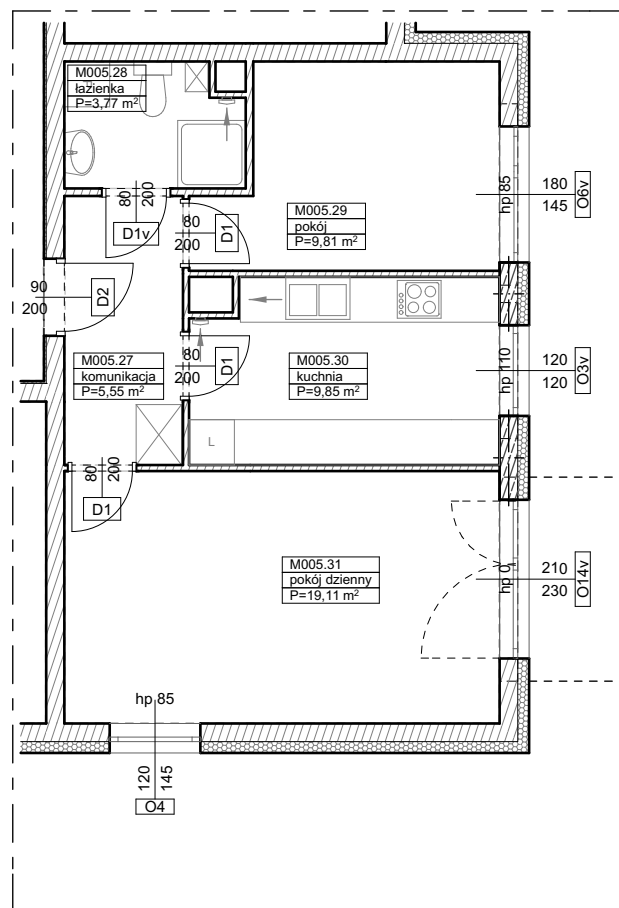

BUDYNKI WIELORODZINNE
Z GARAŻEM PODZIEMNYM
UL. LITERACKA, POZNAŃ
DZ. NR 1/82 OBRĘB GOŁĘCIN

MIESZKANIE nr M005
TYP 2P+K
POWIERZCHNIA 48,09 m²

BUDYNEK 7MW-7

NR POM.	NAZWA	POWIERZCHNIA m ²
M005.27	komunikacja	5,55
M005.28	łazienka	3,77
M005.29	pokój	9,81
M005.30	kuchnia	9,85
M005.31	pokój dzienny	19,11
		48,09 m²

Partycypacja:.....
Kaucja:.....

UWAGA : - wymiary pomieszczeń na rysunku podane są w stanie surowym.
- N - mieszkania z możliwością przystosowania dla osoby niepełnosprawnej, poruszającej się na wózku