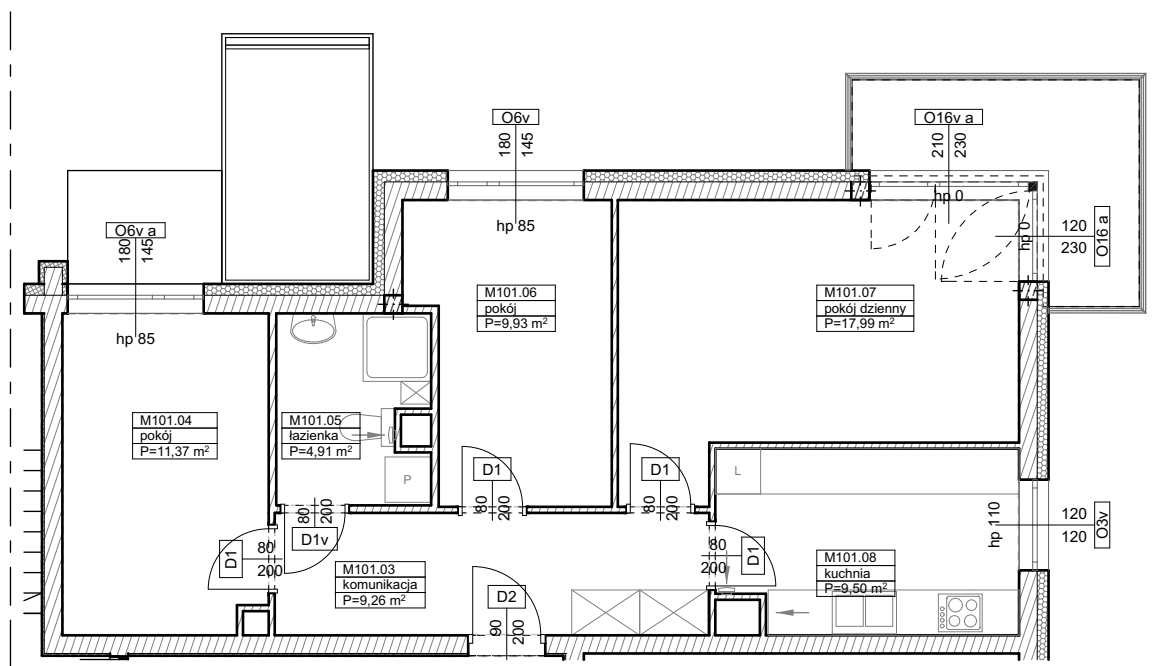

BUDYNKI WIELORODZINNE
Z GARAŻEM PODZIEMNYM
UL. LITERACKA, POZNAŃ
DZ. NR 1/82 OBRĘB GOŁĘCIN

MIESZKANIE nr M101
TYP 3P+K
POWIERZCHNIA 62,96 m²

BUDYNEK 7MW-7

| NR POM. | NAZWA | POWIERZCHNIA m ² |
|---------|---------------|-----------------------------|
| M101.03 | komunikacja | 9,26 |
| M101.04 | pokój | 11,37 |
| M101.05 | łazienka | 4,91 |
| M101.06 | pokój | 9,93 |
| M101.07 | pokój dzienny | 17,99 |
| M101.08 | kuchnia | 9,50 |
| | | 62,96 m² |

Partycypacja:.....
Kaucja:.....

UWAGA : - wymiary pomieszczeń na rysunku podane są w stanie surowym.
- N - mieszkania z możliwością przystosowania dla osoby niepełnosprawnej, poruszającej się na wózku