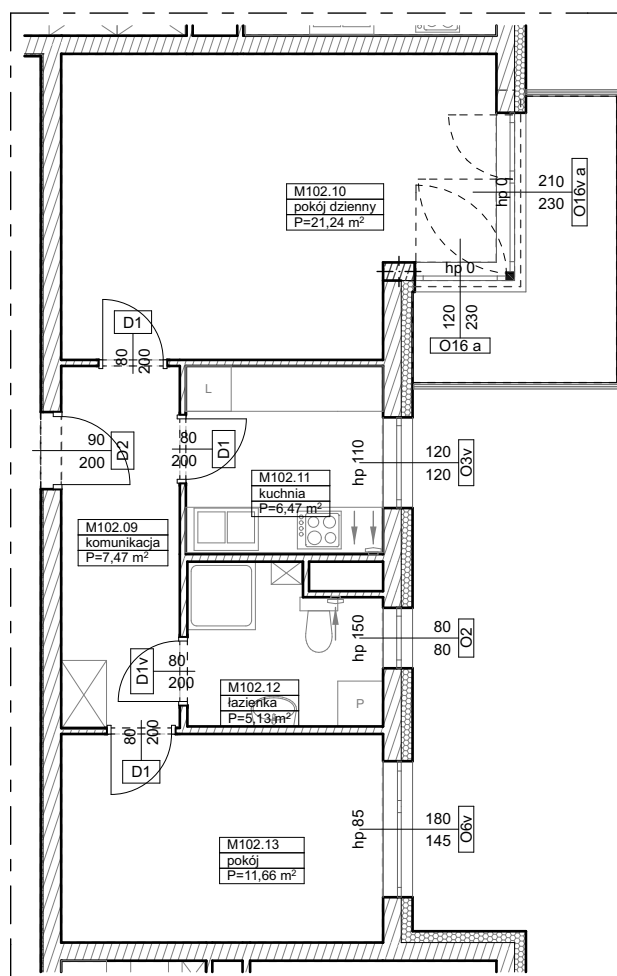

**BUDYNKI WIELORODZINNE
Z GARAŻEM PODZIEMNYM
UL. LITERACKA, POZNAŃ
DZ. NR 1/82 OBRĘB GOŁĘCIN**

**MIESZKANIE nr M102
TYP 2P+K
POWIERZCHNIA 51,97 m²**

BUDYNEK 7MW-7

NR POM.	NAZWA	POWIERZCHNIA m ²
M102.09	komunikacja	7,47
M102.10	pokój dzienny	21,24
M102.11	kuchnia	6,47
M102.12	łazienka	5,13
M102.13	pokój	11,66
		51,97 m²

Partycypacja:.....
Kaucja:.....

UWAGA : - wymiary pomieszczeń na rysunku podane są w stanie surowym.
- N - mieszkania z możliwością przystosowania dla osoby niepełnosprawnej, poruszającej się na wózku