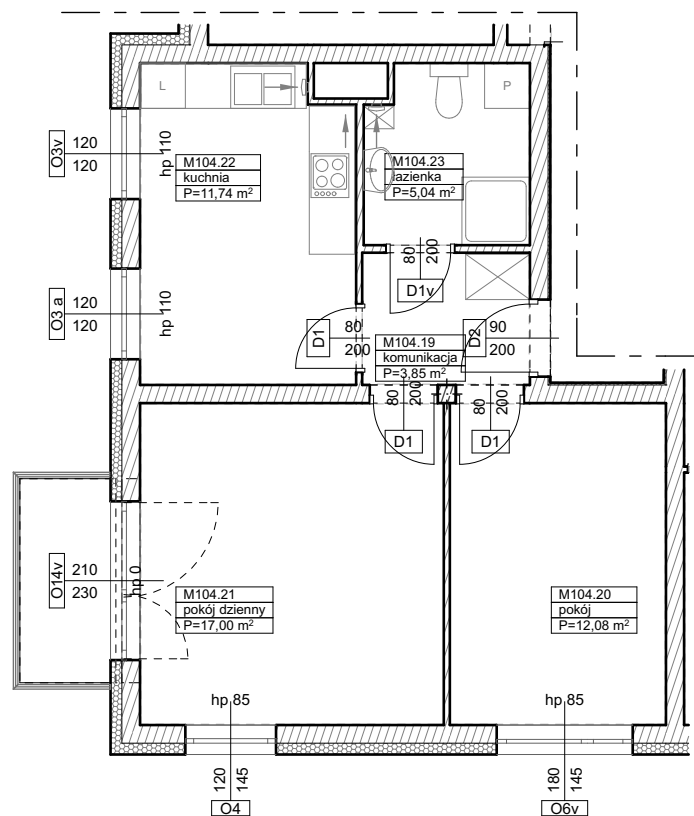

BUDYNKI WIELORODZINNE
Z GARAŻEM PODZIEMNYM
UL. LITERACKA, POZNAŃ
DZ. NR 1/82 OBRĘB GOŁĘCIN

MIESZKANIE nr M104
TYP 2P+K
POWIERZCHNIA 49,71 m²

BUDYNEK 7MW-7

NR POM.	NAZWA	POWIERZCHNIA m ²
M104.19	komunikacja	3,85
M104.20	pokój	12,08
M104.21	pokój dzienny	17,00
M104.22	kuchnia	11,74
M104.23	łazienka	5,04
		49,71 m²

Partycypacja:.....
Kaucja:.....

UWAGA : - wymiary pomieszczeń na rysunku podane są w stanie surowym.

- N - mieszkania z możliwością przystosowania dla osoby niepełnosprawnej, poruszającej się na wózku