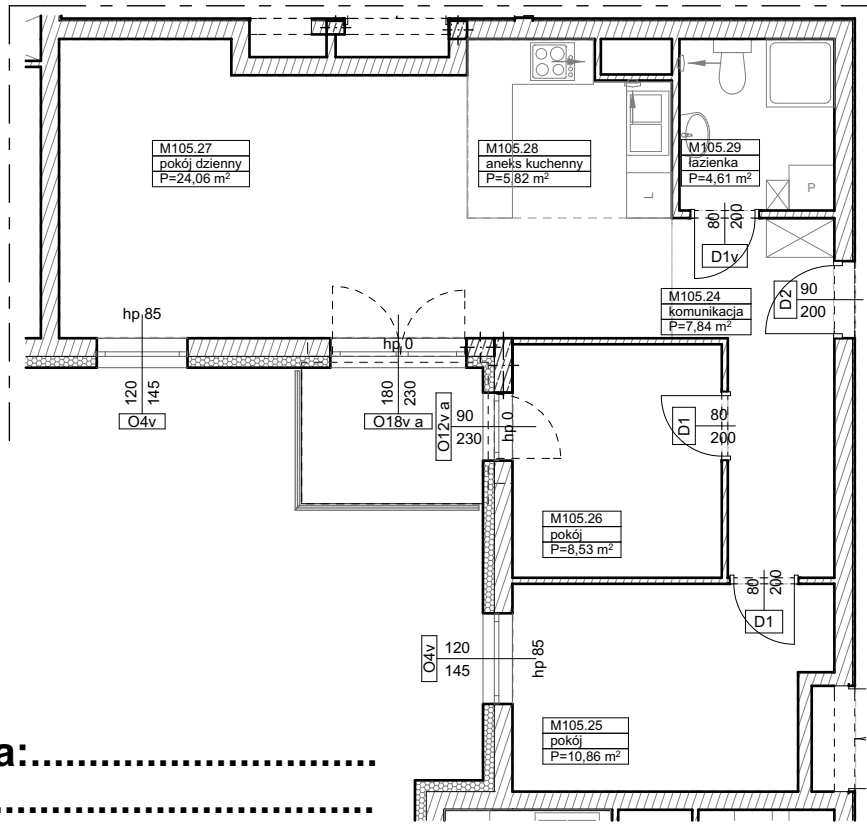

**BUDYNKI WIELORODZINNE
Z GARAŻEM PODZIEMNYM
UL. LITERACKA, POZNAŃ
DZ. NR 1/82 OBRĘB GOŁĘCIN**

**MIESZKANIE nr M105
TYP 3PA
POWIERZCHNIA 61,72 m²**

BUDYNEK 7MW-7

NR POM.	NAZWA	POWIERZCHNIA m ²
M105.24	komunikacja	7,84
M105.25	pokój	10,86
M105.26	pokój	8,53
M105.27	pokój dzienny	24,06
M105.28	aneks kuchenny	5,82
M105.29	łazienka	4,61
		61,72 m²

Partycypacja:.....
Kaucja:.....

UWAGA : - wymiary pomieszczeń na rysunku podane są w stanie surowym.
- N - mieszkania z możliwością przystosowania dla osoby niepełnosprawnej, poruszającej się na wózku