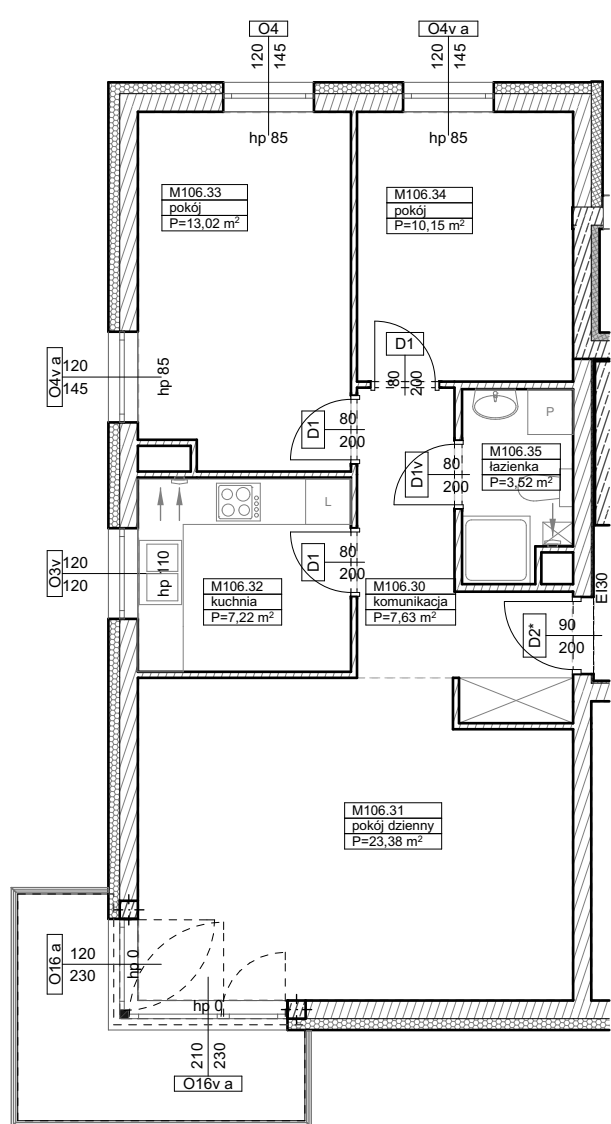

**BUDYNKI WIELORODZINNE
Z GARAŻEM PODZIEMNYM
UL. LITERACKA, POZNAŃ
DZ. NR 1/82 OBRĘB GOŁĘCIN**

**MIESZKANIE nr M106
TYP 3P+K
POWIERZCHNIA 64,92 m²**

BUDYNEK 7MW-7

NR POM.	NAZWA	POWIERZCHNIA m ²
M106.30	komunikacja	7,63
M106.31	pokój dzienny	23,38
M106.32	kuchnia	7,22
M106.33	pokój	13,02
M106.34	pokój	10,15
M106.35	łazienka	3,52
		64,92 m²

Partycypacja:.....
Kaucja:.....

UWAGA : - wymiary pomieszczeń na rysunku podane są w stanie surowym.
- N - mieszkania z możliwością przystosowania dla osoby niepełnosprawnej, poruszającej się na wózku