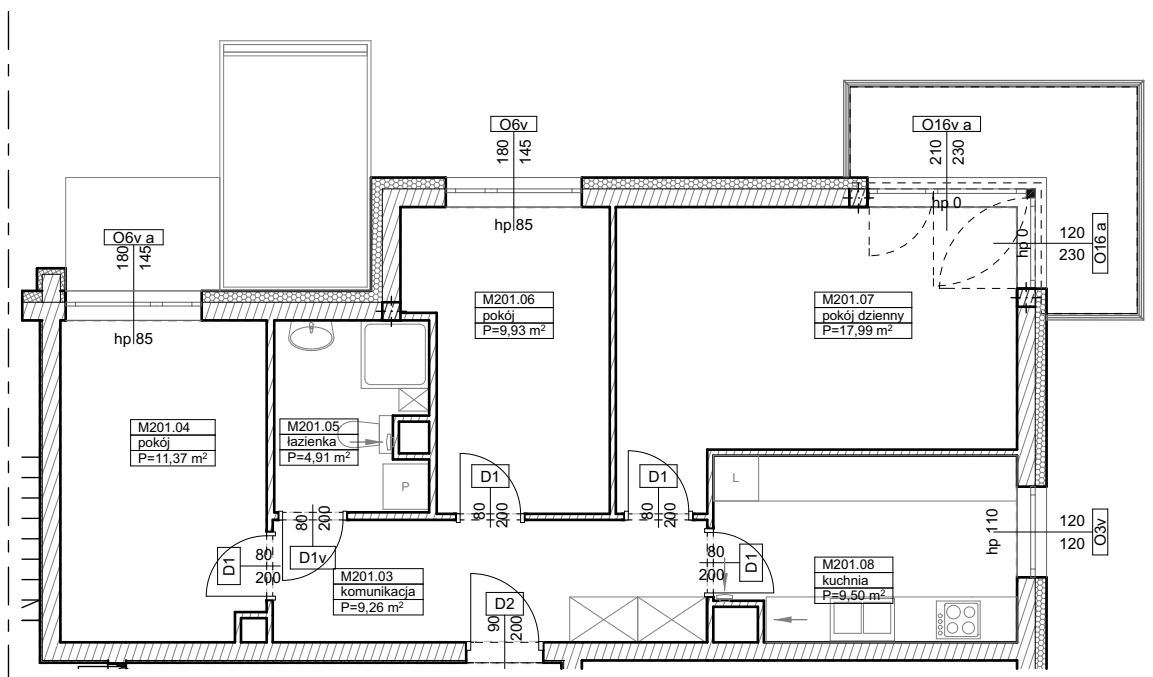

**BUDYNKI WIELORODZINNE
Z GARAŻEM PODZIEMNYM
UL. LITERACKA, POZNAŃ
DZ. NR 1/82 OBRĘB GOŁĘCIN**

**MIESZKANIE nr M201
TYP 3P+K
POWIERZCHNIA 62,96 m²**

BUDYNEK 7MW-7

NR POM.	NAZWA	POWIERZCHNIA m ²
M201.03	komunikacja	9,26
M201.04	pokój	11,37
M201.05	łazienka	4,91
M201.06	pokój	9,93
M201.07	pokój dzienny	17,99
M201.08	kuchnia	9,50
		62,96 m²

Partycypacja:.....
Kaucja:.....

UWAGA : - wymiary pomieszczeń na rysunku podane są w stanie surowym.
- N - mieszkania z możliwością przystosowania dla osoby niepełnosprawnej, poruszającej się na wózku