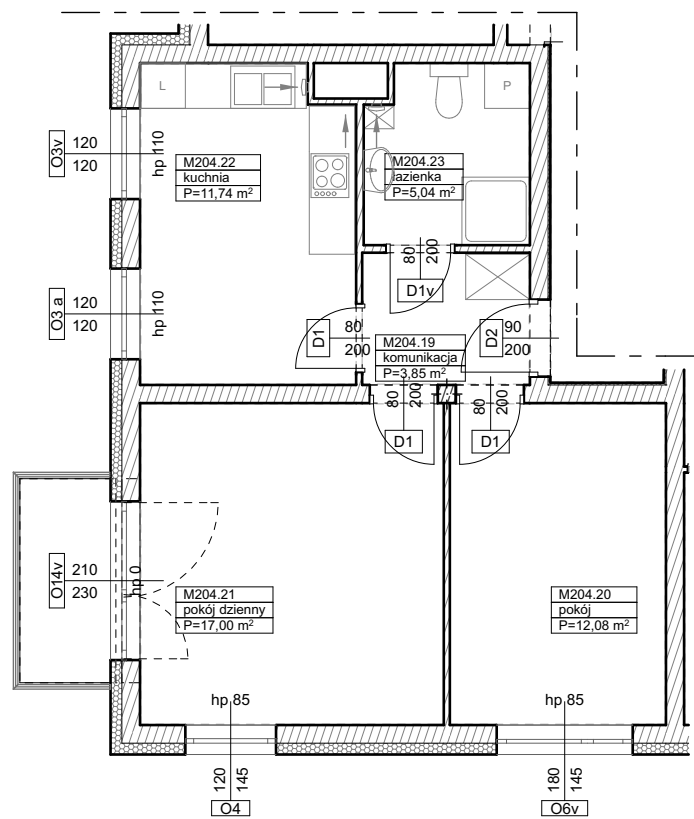

**BUDYNKI WIELORODZINNE
Z GARAŻEM PODZIEMNYM
UL. LITERACKA, POZNAŃ
DZ. NR 1/82 OBRĘB GOŁĘCIN**

**MIESZKANIE nr M204
TYP 2P+K
POWIERZCHNIA 49,71 m²**

BUDYNEK 7MW-7

NR POM.	NAZWA	POWIERZCHNIA m ²
M204.19	komunikacja	3,85
M204.20	pokój	12,08
M204.21	pokój dzienny	17,00
M204.22	kuchnia	11,74
M204.23	łazienka	5,04
		49,71 m²

Partycypacja:.....
Kaucja:.....

UWAGA : - wymiary pomieszczeń na rysunku podane są w stanie surowym.

- N - mieszkania z możliwością przystosowania dla osoby niepełnosprawnej, poruszającej się na wózku