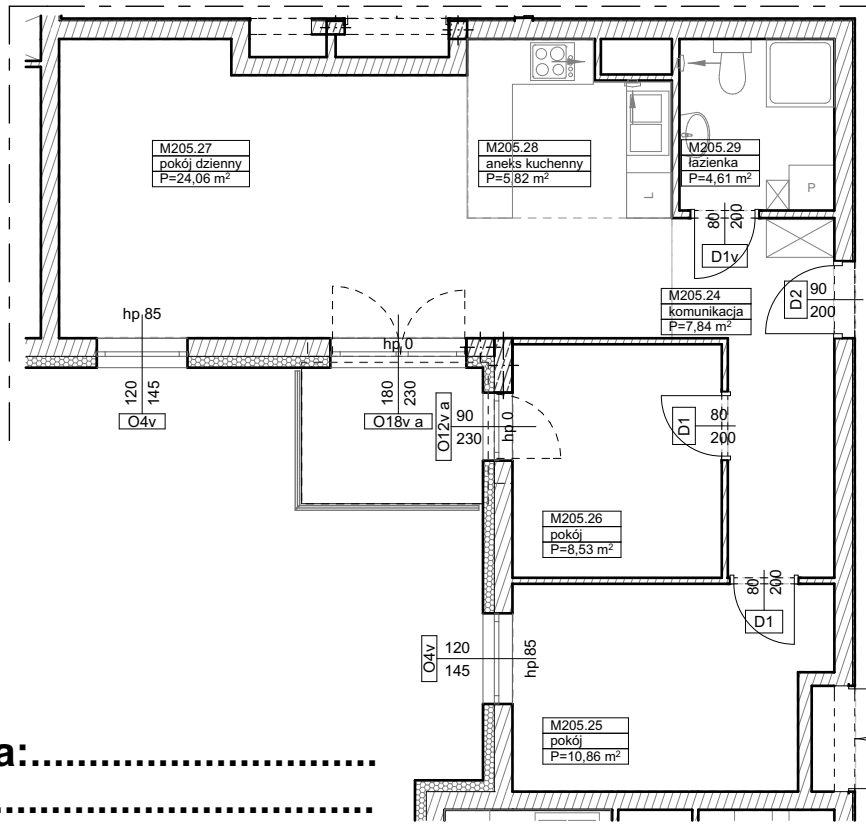

BUDYNKI WIELORODZINNE
Z GARAŻEM PODZIEMNYM
UL. LITERACKA, POZNAŃ
DZ. NR 1/82 OBRĘB GOŁĘCIN

MIESZKANIE nr M205
TYP 3PA
POWIERZCHNIA 61,72 m²

BUDYNEK 7MW-7

NR POM.	NAZWA	POWIERZCHNIA m ²
M205.24	komunikacja	7,84
M205.25	pokój	10,86
M205.26	pokój	8,53
M205.27	pokój dzienny	24,06
M205.28	aneks kuchenny	5,82
M205.29	łazienka	4,61
		61,72 m²

Partycypacja:.....
Kaucja:.....

UWAGA : - wymiary pomieszczeń na rysunku podane są w stanie surowym.
- N - mieszkania z możliwością przystosowania dla osoby niepełnosprawnej, poruszającej się na wózku