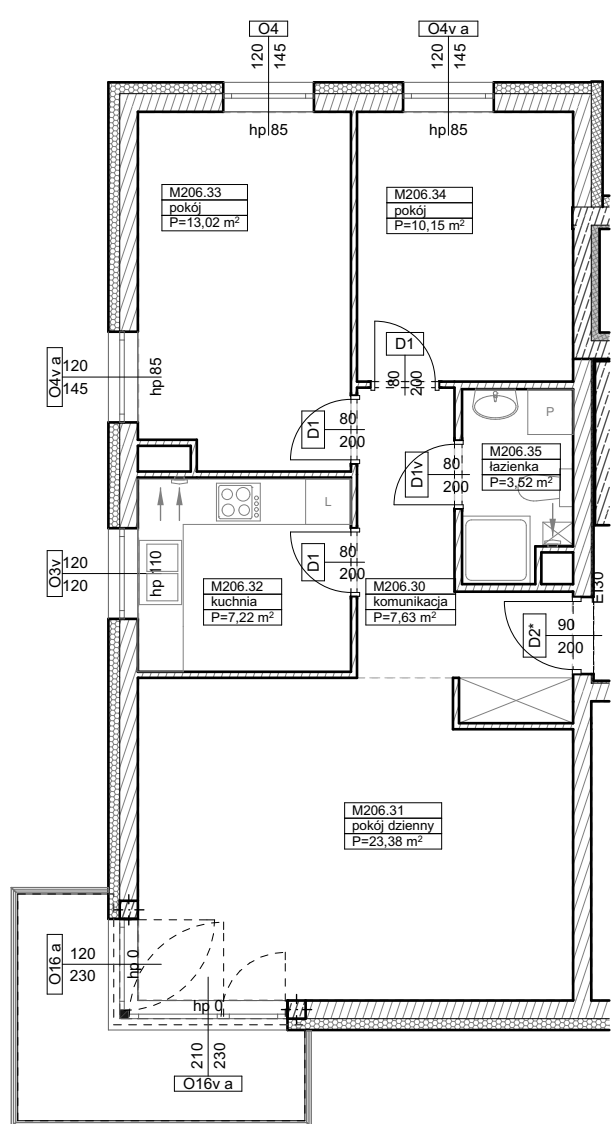

**BUDYNKI WIELORODZINNE
Z GARAŻEM PODZIEMNYM
UL. LITERACKA, POZNAŃ
DZ. NR 1/82 OBRĘB GOŁĘCIN**

**MIESZKANIE nr M206
TYP 3P+K
POWIERZCHNIA 64,92 m²**

BUDYNEK 7MW-7

NR POM.	NAZWA	POWIERZCHNIA m ²
M206.30	komunikacja	7,63
M206.31	pokój dzienny	23,38
M206.32	kuchnia	7,22
M206.33	pokój	13,02
M206.34	pokój	10,15
M206.35	łazienka	3,52
		64,92 m²

Partycypacja:.....
Kaucja:.....

UWAGA : - wymiary pomieszczeń na rysunku podane są w stanie surowym.
- N - mieszkania z możliwością przystosowania dla osoby niepełnosprawnej, poruszającej się na wózku