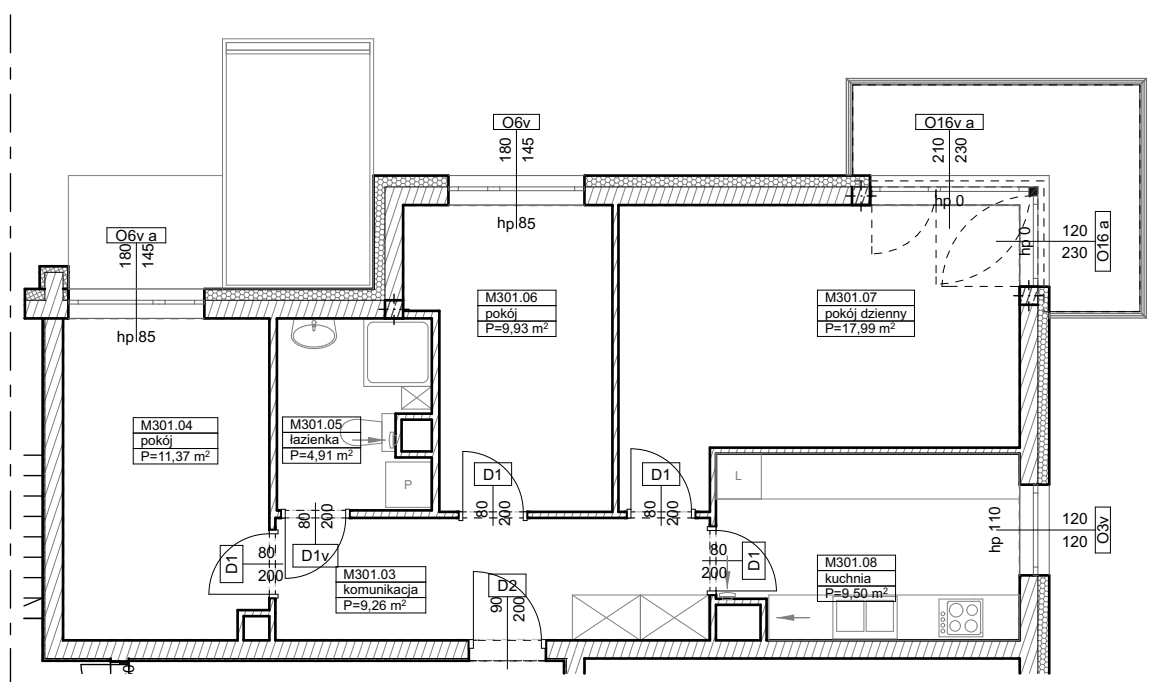

BUDYNKI WIELORODZINNE
Z GARAŻEM PODZIEMNYM
UL. LITERACKA, POZNAŃ
DZ. NR 1/82 OBRĘB GOŁĘCIN

MIESZKANIE nr M301
TYP 3P+K
POWIERZCHNIA 62,96 m²

BUDYNEK 7MW-7

NR POM.	NAZWA	POWIERZCHNIA m ²
M301.03	komunikacja	9,26
M301.04	pokój	11,37
M301.05	łazienka	4,91
M301.06	pokój	9,93
M301.07	pokój dzienny	17,99
M301.08	kuchnia	9,50
		62,96 m²

Partycypacja:.....
Kaucja:.....

UWAGA : - wymiary pomieszczeń na rysunku podane są w stanie surowym.
- N - mieszkania z możliwością przystosowania dla osoby niepełnosprawnej, poruszającej się na wózku