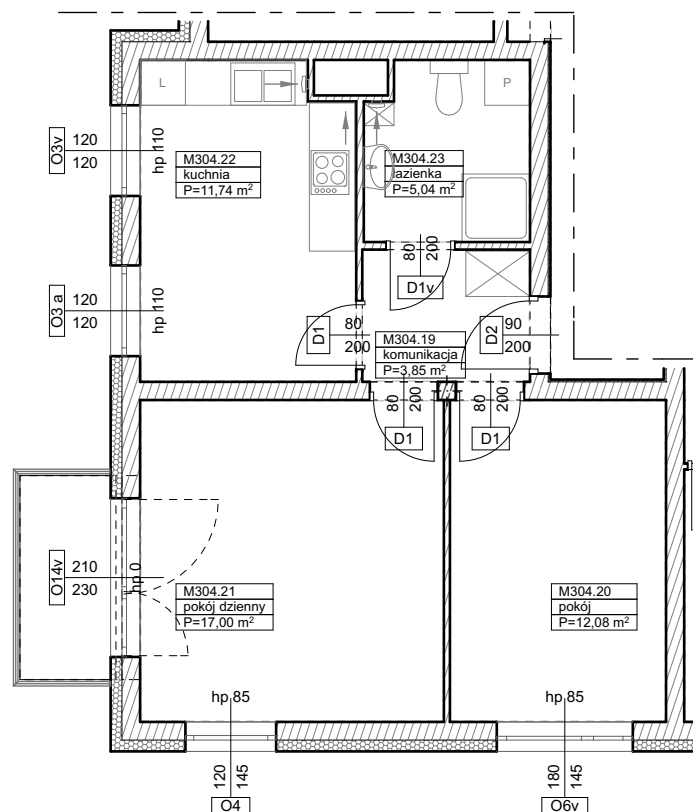

BUDYNKI WIELORODZINNE  
Z GARAŻEM PODZIEMNYM  
UL. LITERACKA, POZNAŃ  
DZ. NR 1/82 OBRĘB GOŁĘCIN

MIESZKANIE nr M304  
TYP 2P+K  
POWIERZCHNIA 49,71 m<sup>2</sup>

BUDYNEK 7MW-7

NR POM.	NAZWA	POWIERZCHNIA m <sup>2</sup>
M304.19	komunikacja	3,85
M304.20	pokój	12,08
M304.21	pokój dzienny	17,00
M304.22	kuchnia	11,74
M304.23	łazienka	5,04
		<b>49,71 m<sup>2</sup></b>

**Partycypacja:**.....  
**Kaucja:**.....

UWAGA : - wymiary pomieszczeń na rysunku podane są w stanie surowym.  
- N - mieszkania z możliwością przystosowania dla osoby niepełnosprawnej, poruszającej się na wózku