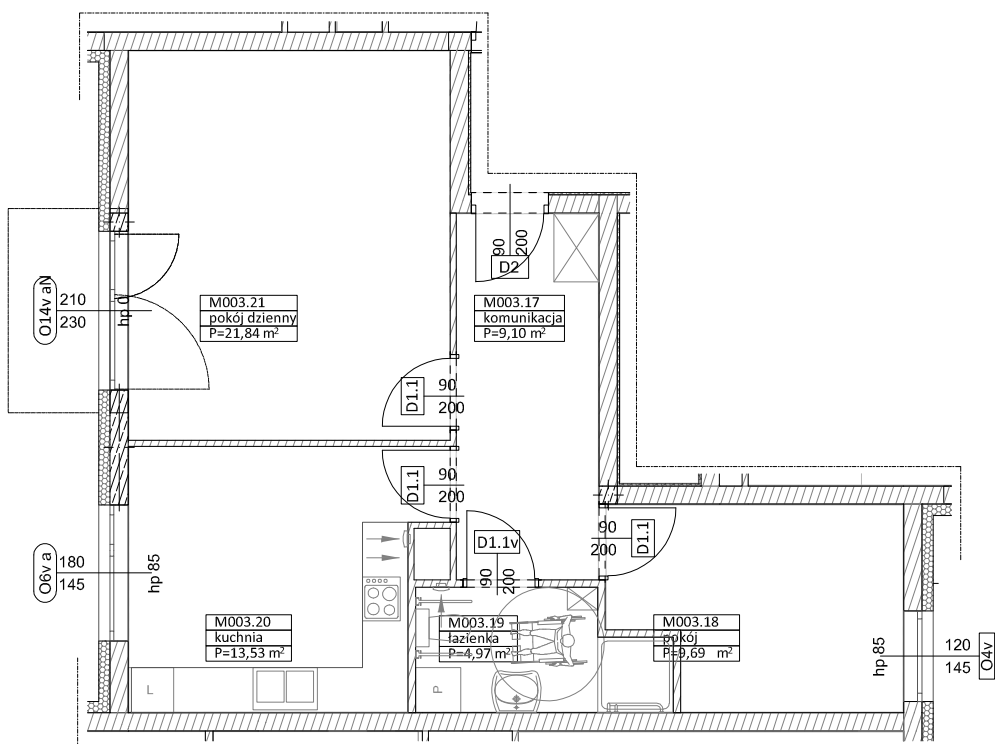

**BUDYNKI WIELORODZINNE
Z GARAŻEM PODZIEMNYM
UL. ELŻBIETY ZAWACKIEJ, POZNAŃ
DZ. NR 1/82 OBREB GOLECIN**

MIESZKANIE nr M003
TYP 2P+K
POWIERZCHNIA 59,13 m²

BUDYNEK 7MW-8

NR POM.	NAZWA	POWIERZCHNIA m ²
M003.17	komunikacja	9,10
M003.18	pokój	9,69
M003.19	łazienka	4,97
M003.20	kuchnia	13,53
M003.21	pokój dzienny	21,84
		59,13 m²

Partycypacja:.....
Kaucja:.....

UWAGA : - wymiary pomieszczeń na rysunku podane są w stanie surowym.
- N - mieszkania z możliwością przystosowania dla osoby niepełnosprawnej, poruszającej się na wózku