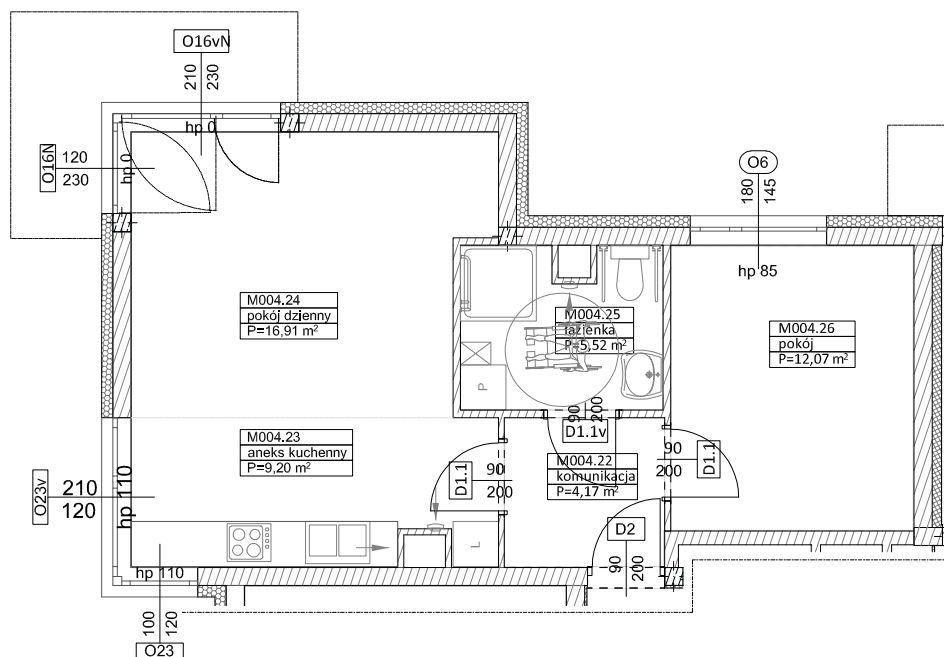

**BUDYNKI WIELORODZINNE
Z GARAŻEM PODZIEMNYM
UL. ELŻBIETY ZAWACKIEJ, POZNAŃ
DZ. NR 1/82 OBRĘB GOŁĘCIN**

MIESZKANIE nr M004
TYP 2PA
POWIERZCHNIA 47,87 m²

BUDYNEK 7MW-8

NR POM.	NAZWA	POWIERZCHNIA m ²
M004.22	komunikacja	4,17
M004.23	aneks kuchenny	9,20
M004.24	pokój dzienny	16,91
M004.25	łazienka	5,52
M004.26	pokój	12,07
		47,87 m²

Partycypacja:.....
Kaucja:.....

UWAGA : - wymiary pomieszczeń na rysunku podane są w stanie surowym.
- N - mieszkania z możliwością przystosowania dla osoby niepełnosprawnej, poruszającej się na wózku