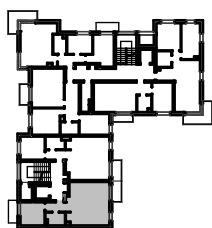

BUDYNKI WIELORODZINNE
Z GARAŻEM PODZIEMNYM
UL. LITERACKA, POZNAŃ
DZ. NR 1/82 OBRĘB GOŁĘCIN

MIESZKANIE nr M102
TYP 2PA
POWIERZCHNIA 48,88 m²

BUDYNEK 7MW-8

NR POM.	NAZWA	POWIERZCHNIA m ²
M102.08	komunikacja	4,56
M102.09	pokój dzienny	20,48
M102.10	aneks kuchenny	9,98
M102.11	łazienka	4,16
M102.12	pokój	9,70
		48,88 m²

Partycypacja:.....
Kaucja:.....

UWAGA : - wymiary pomieszczeń na rysunku podane są w stanie surowym.
- N - mieszkanie z możliwością przystosowania dla osoby niepełnosprawnej, poruszającej się na wózku