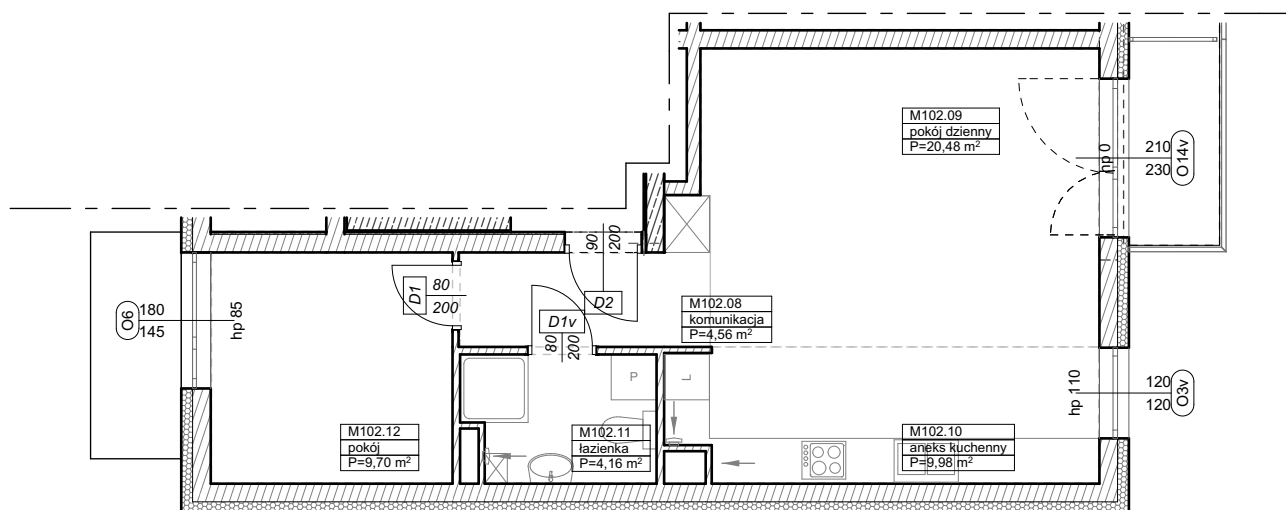

BUDYNKI WIELORODZINNE
Z GARAŻEM PODZIEMNYM
UL. LITERACKA, POZNAŃ
DZ. NR 1/82 OBRĘB GOŁĘCIN

MIESZKANIE nr M102
TYP 2PA
POWIERZCHNIA 48,88 m²

BUDYNEK 7MW-8

NR POM.	NAZWA	POWIERZCHNIA m ²
M102.08	komunikacja	4,56
M102.09	pokój dzienny	20,48
M102.10	aneks kuchenny	9,98
M102.11	łazienka	4,16
M102.12	pokój	9,70
		48,88 m²

Partycypacja:.....
Kaucja:.....

UWAGA : - wymiary pomieszczeń na rysunku podane są w stanie surowym.
- N - mieszkanie z możliwością przystosowania dla osoby niepełnosprawnej, poruszającej się na wózku