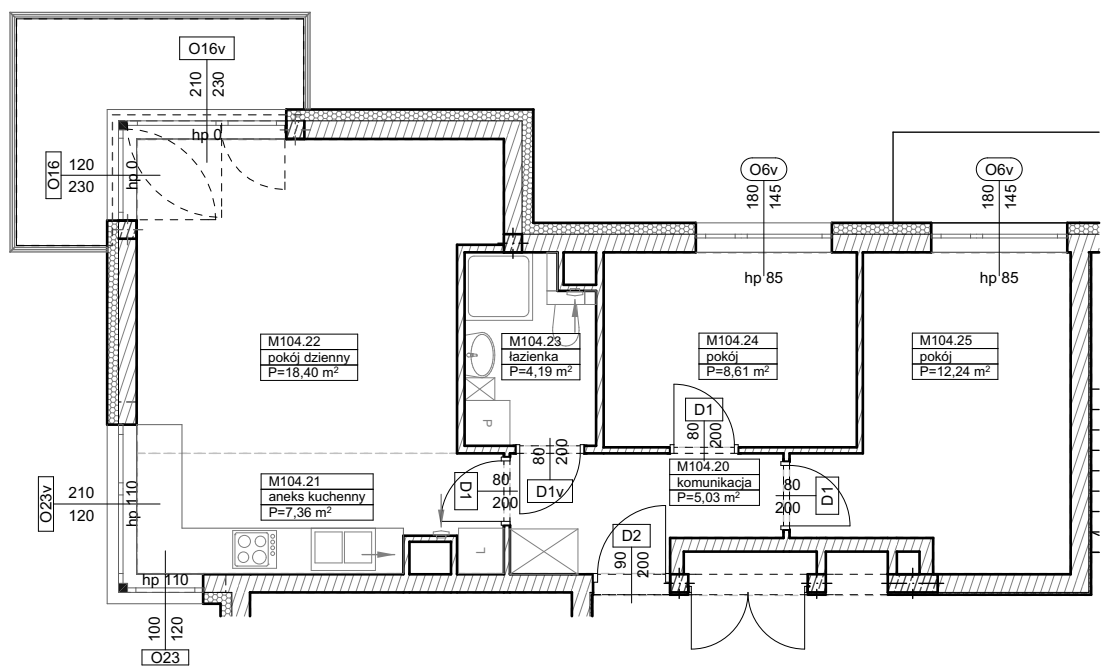

BUDYNKI WIELORODZINNE
Z GARAŻEM PODZIEMNYM
UL. LITERACKA, POZNAŃ
DZ. NR 1/82 OBRĘB GOŁĘCIN

MIESZKANIE nr M104
TYP 3PA
POWIERZCHNIA 55,83 m²

BUDYNEK 7MW-8

NR POM.	NAZWA	POWIERZCHNIA m ²
M104.20	komunikacja	5,03
M104.21	aneks kuchenny	7,36
M104.22	pokój dzienny	18,40
M104.23	łazienka	4,19
M104.24	pokój	8,61
M104.25	pokój	12,24
		55,83 m²

Partycypacja:.....
Kaucja:.....

UWAGA : - wymiary pomieszczeń na rysunku podane są w stanie surowym.
- N - mieszkania z możliwością przystosowania dla osoby niepełnosprawnej, poruszającej się na wózku