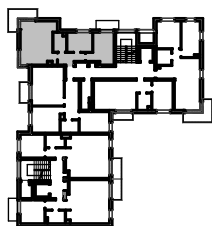

BUDYNKI WIELORODZINNE
Z GARAŻEM PODZIEMNYM
UL. LITERACKA, POZNAŃ
DZ. NR 1/82 OBRĘB GOŁĘCIN

MIESZKANIE nr M104
TYP 3PA
POWIERZCHNIA 55,83 m²

BUDYNEK 7MW-8

NR POM.	NAZWA	POWIERZCHNIA m ²
M104.20	komunikacja	5,03
M104.21	aneks kuchenny	7,36
M104.22	pokój dzienny	18,40
M104.23	łazienka	4,19
M104.24	pokój	8,61
M104.25	pokój	12,24
		55,83 m²

Partycypacja:.....
Kaucja:.....

UWAGA : - wymiary pomieszczeń na rysunku podane są w stanie surowym.
- N - mieszkania z możliwością przystosowania dla osoby niepełnosprawnej, poruszającej się na wózku