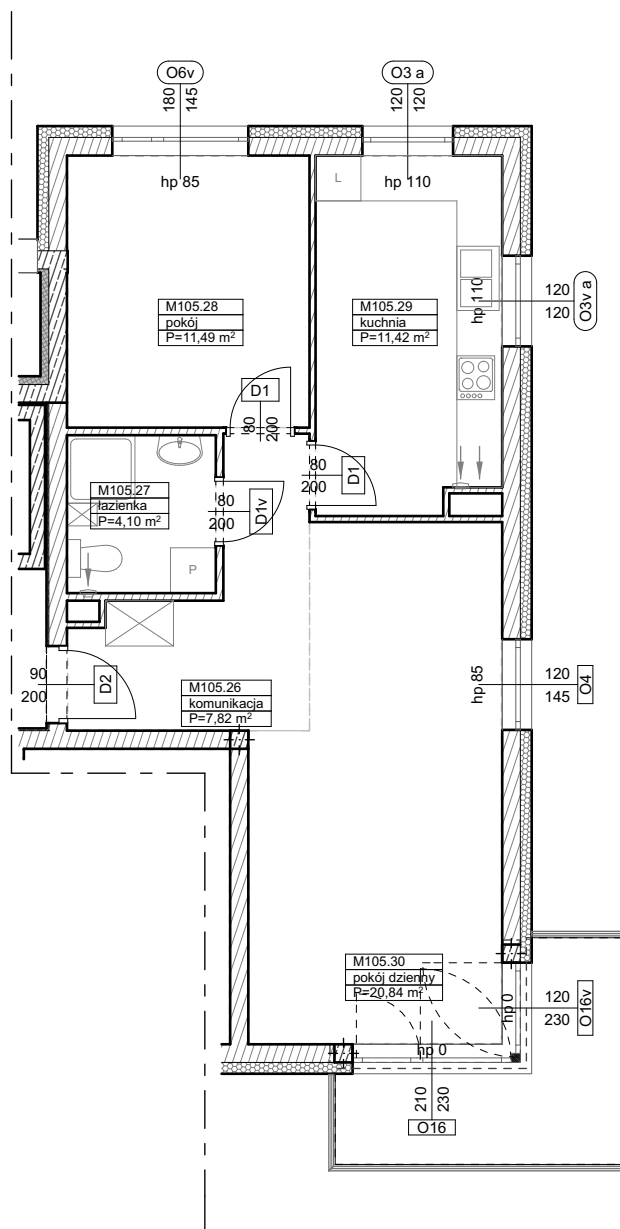

BUDYNKI WIELORODZINNE
Z GARAŻEM PODZIEMNYM
UL. LITERACKA, POZNAŃ
DZ. NR 1/82 OBRĘB GOŁĘCIN

MIESZKANIE nr M105
TYP 2P+K
POWIERZCHNIA 55,67 m²

BUDYNEK 7MW-8

NR POM.	NAZWA	POWIERZCHNIA m ²
M105.26	komunikacja	7,82
M105.27	łazienka	4,10
M105.28	pokój	11,49
M105.29	kuchnia	11,42
M105.30	pokój dzienny	20,84
		55,67 m²

Partycypacja:.....
Kaucja:.....

UWAGA : - wymiary pomieszczeń na rysunku podane są w stanie surowym.

- N - mieszkania z możliwością przystosowania dla osoby niepełnosprawnej, poruszającej się na wózku