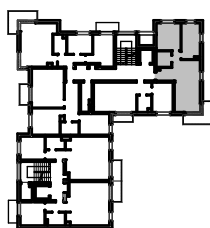

BUDYNKI WIELORODZINNE
Z GARAŻEM PODZIEMNYM
UL. LITERACKA, POZNAŃ
DZ. NR 1/82 OBRĘB GOŁĘCIN

MIESZKANIE nr M105
TYP 2P+K
POWIERZCHNIA 55,67 m²

BUDYNEK 7MW-8

NR POM.	NAZWA	POWIERZCHNIA m ²
M105.26	komunikacja	7,82
M105.27	łazienka	4,10
M105.28	pokój	11,49
M105.29	kuchnia	11,42
M105.30	pokój dzienny	20,84
		55,67 m²

Partycypacja:.....
Kaucja:.....

UWAGA : - wymiary pomieszczeń na rysunku podane są w stanie surowym.

- N - mieszkania z możliwością przystosowania dla osoby niepełnosprawnej, poruszającej się na wózku