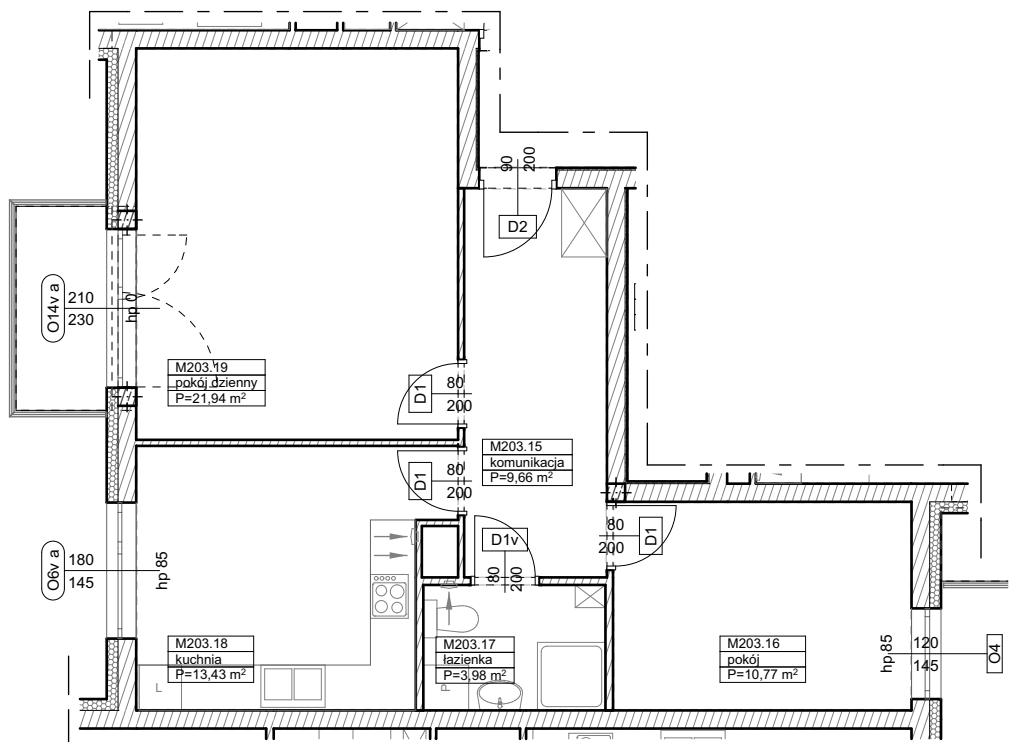

BUDYNKI WIELORODZINNE
Z GARAŻEM PODZIEMNYM
UL. LITERACKA, POZNAŃ
DZ. NR 1/82 OBRĘB GOŁĘCIN

MIESZKANIE nr M203
TYP 2P+K
POWIERZCHNIA 59,78 m²

BUDYNEK 7MW-8

NR POM.	NAZWA	POWIERZCHNIA m ²
M203.15	komunikacja	9,66
M203.16	pokój	10,77
M203.17	łazienka	3,98
M203.18	kuchnia	13,43
M203.19	pokój dzienny	21,94
		59,78 m²

Partycypacja:.....
Kaucja:.....

UWAGA : - wymiary pomieszczeń na rysunku podane są w stanie surowym.
- N - mieszkania z możliwością przystosowania dla osoby niepełnosprawnej, poruszającej się na wózku