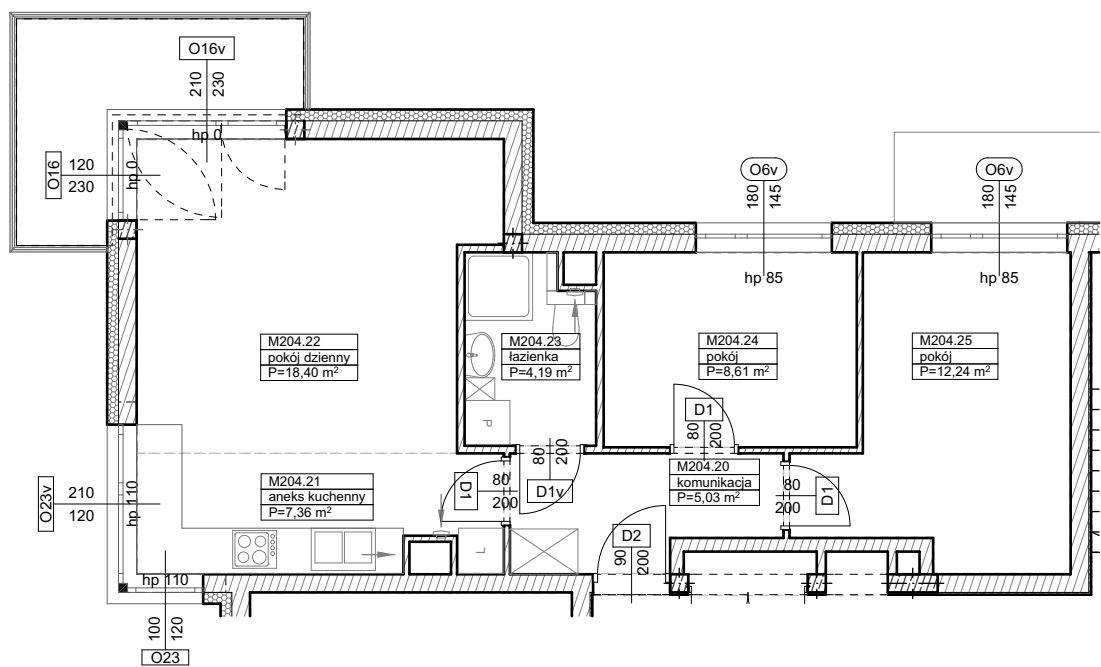

**BUDYNKI WIELORODZINNE
Z GARAŻEM PODZIEMNYM
UL. LITERACKA, POZNAŃ
DZ. NR 1/82 OBRĘB GOŁĘCIN**

**MIESZKANIE nr M204
TYP 3PA
POWIERZCHNIA 55,83 m²**

BUDYNEK 7MW-8

NR POM.	NAZWA	POWIERZCHNIA m ²
M204.20	komunikacja	5,03
M204.21	aneks kuchenny	7,36
M204.22	pokój dzienny	18,40
M204.23	łazienka	4,19
M204.24	pokój	8,61
M204.25	pokój	12,24
		55,83 m²

Partycypacja:.....
Kaucja:.....

UWAGA : - wymiary pomieszczeń na rysunku podane są w stanie surowym.
- N - mieszkania z możliwością przystosowania dla osoby niepełnosprawnej, poruszającej się na wózku