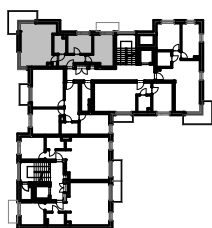

**BUDYNKI WIELORODZINNE
Z GARAŻEM PODZIEMNYM
UL. LITERACKA, POZNAŃ
DZ. NR 1/82 OBRĘB GOŁĘCIN**

**MIESZKANIE nr M204
TYP 3PA
POWIERZCHNIA 55,83 m²**

BUDYNEK 7MW-8

NR POM.	NAZWA	POWIERZCHNIA m ²
M204.20	komunikacja	5,03
M204.21	aneks kuchenny	7,36
M204.22	pokój dzienny	18,40
M204.23	łazienka	4,19
M204.24	pokój	8,61
M204.25	pokój	12,24
		55,83 m²

Partycypacja:.....
Kaucja:.....

UWAGA : - wymiary pomieszczeń na rysunku podane są w stanie surowym.
- N - mieszkania z możliwością przystosowania dla osoby niepełnosprawnej, poruszającej się na wózku