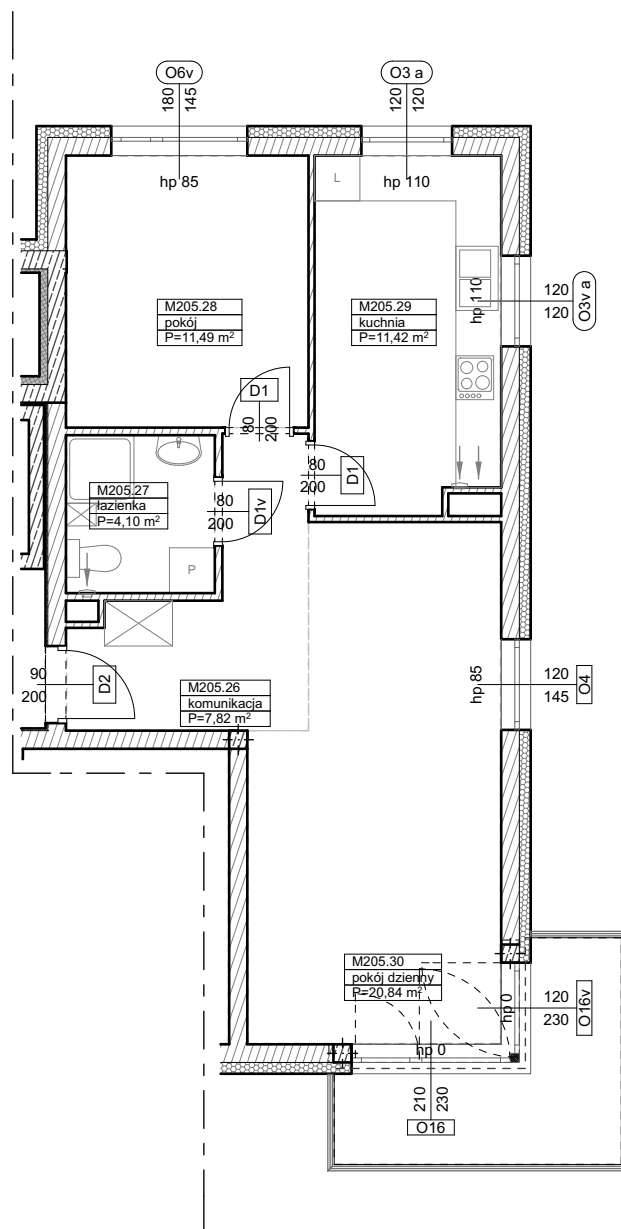

BUDYNKI WIELORODZINNE
Z GARAŻEM PODZIEMNYM
UL. LITERACKA, POZNAŃ
DZ. NR 1/82 OBRĘB GOŁĘCIN

MIESZKANIE nr M205
TYP 2P+K
POWIERZCHNIA 55,67 m²

BUDYNEK 7MW-8

NR POM.	NAZWA	POWIERZCHNIA m ²
M205.26	komunikacja	7,82
M205.27	łazienka	4,10
M205.28	pokój	11,49
M205.29	kuchnia	11,42
M205.30	pokój dzienny	20,84
		55,67 m²

Partycypacja:.....
Kaucja:.....

UWAGA : - wymiary pomieszczeń na rysunku podane są w stanie surowym.
- N - mieszkania z możliwością przystosowania dla osoby niepełnosprawnej, poruszającej się na wózku