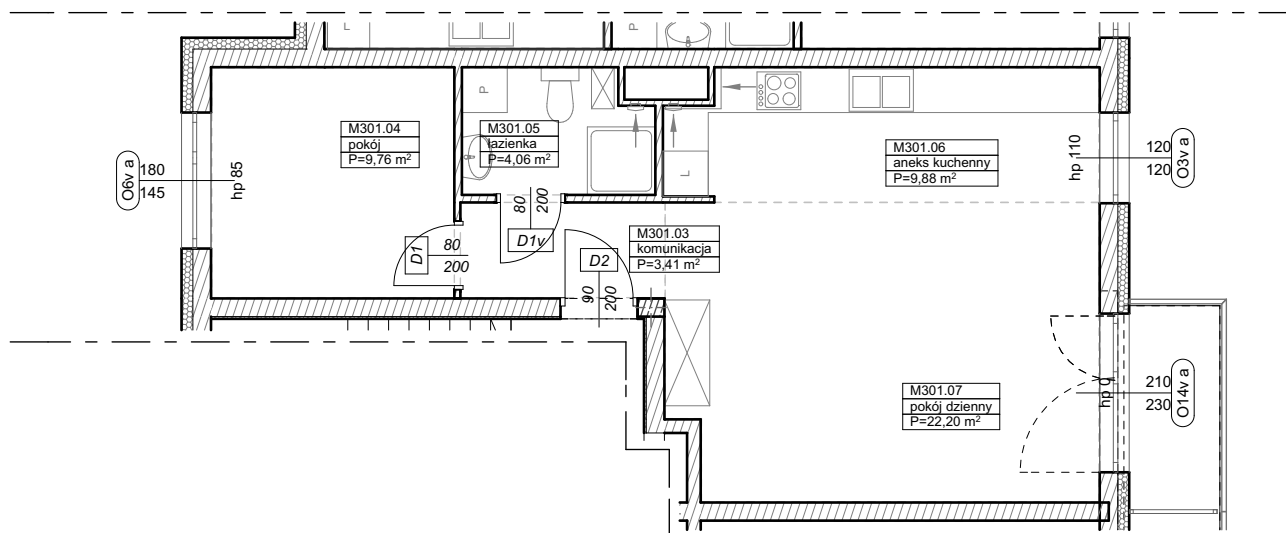

BUDYNKI WIELORODZINNE
Z GARAŻEM PODZIEMNYM
UL. LITERACKA, POZNAŃ
DZ. NR 1/82 OBRĘB GOŁĘCIN

MIESZKANIE nr M301
TYP 2PA
POWIERZCHNIA 49,31 m²

BUDYNEK 7MW-8

NR POM.	NAZWA	POWIERZCHNIA m ²
M301.03	komunikacja	3,41
M301.04	pokój	9,76
M301.05	łazienka	4,06
M301.06	aneks kuchenny	9,88
M301.07	pokój dzienny	22,20
		49,31 m²

Partycypacja:.....
Kaucja:.....

UWAGA : - wymiary pomieszczeń na rysunku podane są w stanie surowym.

- N - mieszkania z możliwością przystosowania dla osoby niepełnosprawnej, poruszającej się na wózku