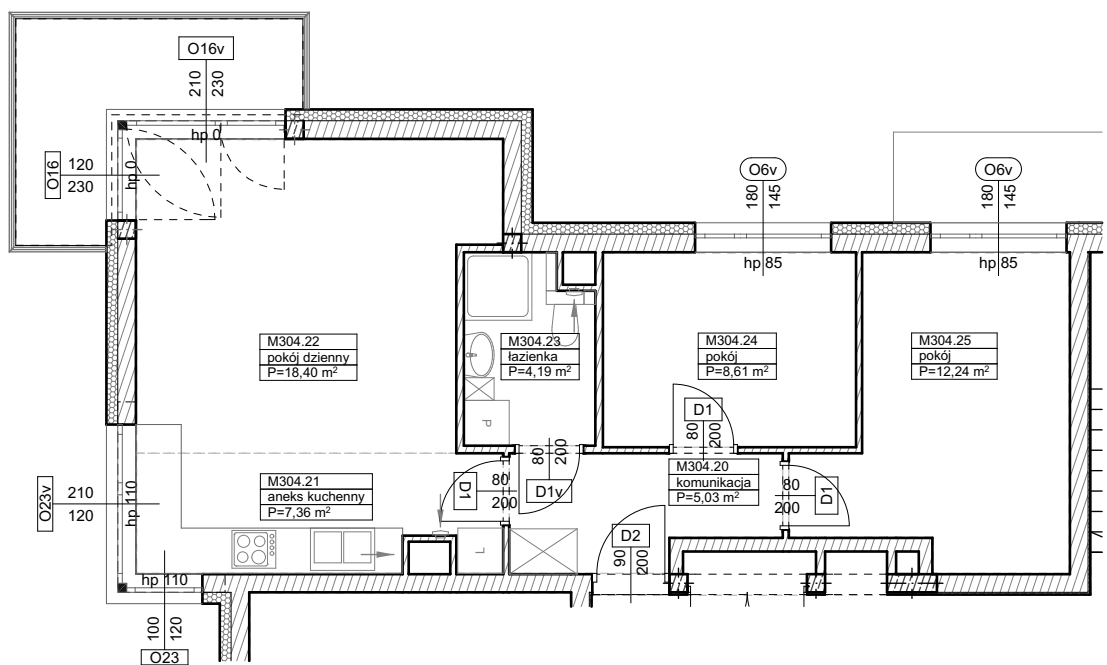

**BUDYNKI WIELORODZINNE
Z GARAŻEM PODZIEMNYM
UL. LITERACKA, POZNAŃ
DZ. NR 1/82 OBRĘB GOŁĘCIN**

**MIESZKANIE nr M304
TYP 3PA
POWIERZCHNIA 55,83 m²**

BUDYNEK 7MW-8

NR POM.	NAZWA	POWIERZCHNIA m ²
M304.20	komunikacja	5,03
M304.21	aneks kuchenny	7,36
M304.22	pokój dzienny	18,40
M304.23	łazienka	4,19
M304.24	pokój	8,61
M304.25	pokój	12,24
		55,83 m²

Partycypacja:.....
Kaucja:.....

UWAGA : - wymiary pomieszczeń na rysunku podane są w stanie surowym.
- N - mieszkania z możliwością przystosowania dla osoby niepełnosprawnej, poruszającej się na wózku