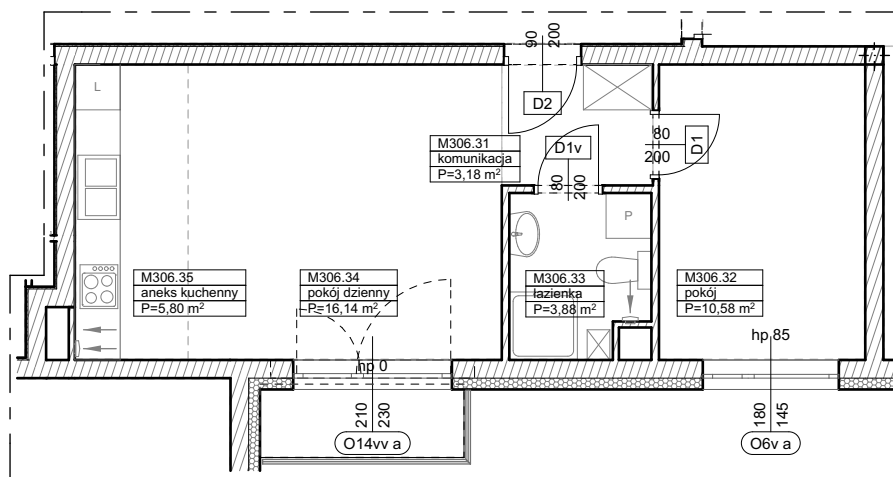

BUDYNKI WIELORODZINNE
Z GARAŻEM PODZIEMNYM
UL. LITERACKA, POZNAŃ
DZ. NR 1/82 OBRĘB GOŁĘCIN

MIESZKANIE nr M306
TYP 2PA
POWIERZCHNIA 39,58 m²

BUDYNEK 7MW-8

NR POM.	NAZWA	POWIERZCHNIA m ²
M306.31	komunikacja	3,18
M306.32	pokój	10,58
M306.33	łazienka	3,88
M306.34	pokój dzienny	16,14
M306.35	aneks kuchenny	5,80
		39,58 m²

Partycypacja:.....
Kaucja:.....

UWAGA : - wymiary pomieszczeń na rysunku podane są w stanie surowym.
- N - mieszkania z możliwością przystosowania dla osoby niepełnosprawnej, poruszającej się na wózku