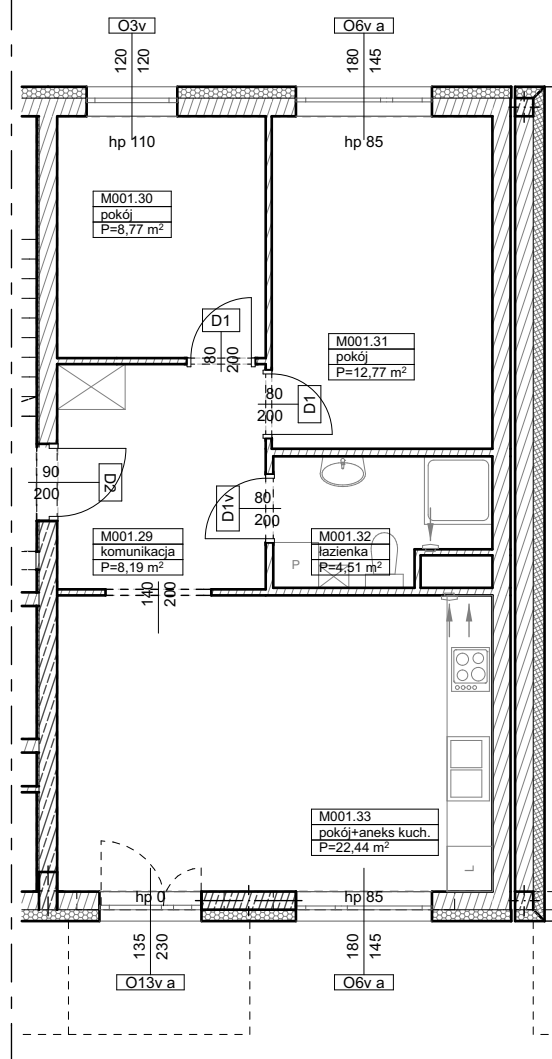

BUDYNKI WIELORODZINNE
Z GARAŻEM PODZIEMNYM
UL. LITERACKA, POZNAŃ
DZ. NR 1/82 OBRĘB GOŁĘCIN

MIESZKANIE nr M001
TYP 3PA
POWIERZCHNIA 56,68 m²

BUDYNEK 7MW-9

UL. LITERACKA

NR POM.	NAZWA	POWIERZCHNIA m ²
M001.29	komunikacja	8,19
M001.30	pokój	8,77
M001.31	pokój	12,77
M001.32	łazienka	4,51
M001.33	pokój+aneks kuch.	22,44
		56,68 m²

Partycypacja:.....
Kaucja:.....

UWAGA : - wymiary pomieszczeń na rysunku podane są w stanie surowym.

- N - mieszkania z możliwością przystosowania dla osoby niepełnosprawnej, poruszającej się na wózku