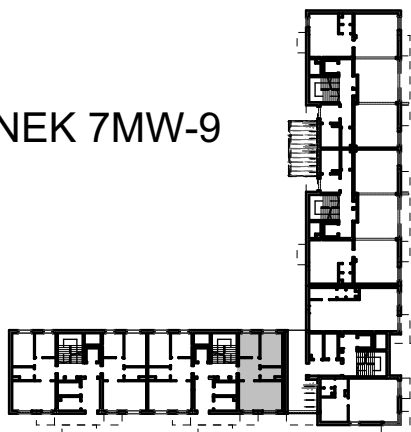

BUDYNKI WIELORODZINNE
Z GARAŻEM PODZIEMNYM
UL. LITERACKA, POZNAŃ
DZ. NR 1/82 OBRĘB GOŁĘCIN

MIESZKANIE nr M001
TYP 3PA
POWIERZCHNIA 56,68 m²

BUDYNEK 7MW-9

UL. LITERACKA

NR POM.	NAZWA	POWIERZCHNIA m ²
M001.29	komunikacja	8,19
M001.30	pokój	8,77
M001.31	pokój	12,77
M001.32	łazienka	4,51
M001.33	pokój+aneks kuch.	22,44
		56,68 m²