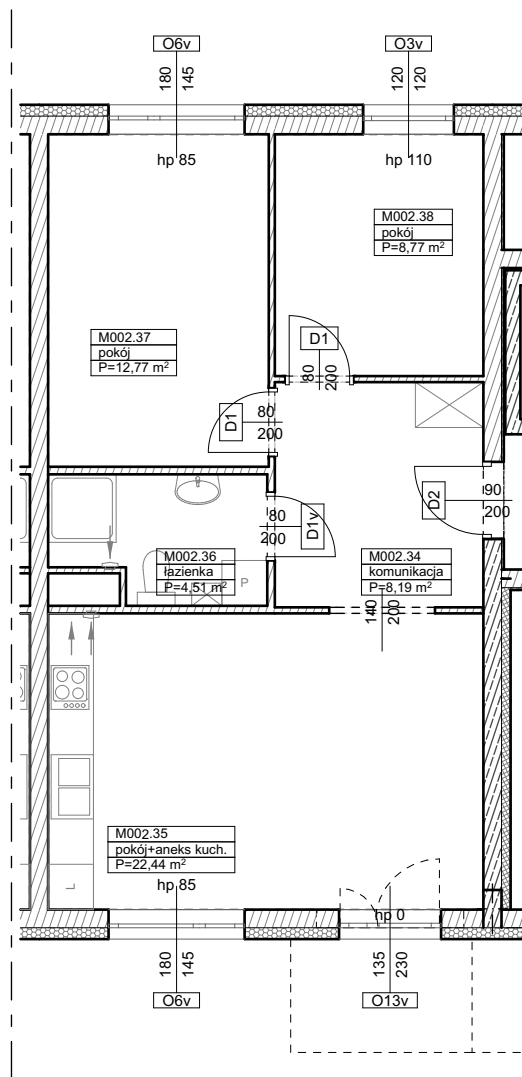

**BUDYNKI WIELORODZINNE
Z GARAŻEM PODZIEMNYM
UL. LITERACKA, POZNAŃ
DZ. NR 1/82 OBRĘB GOŁĘCIN**

**MIESZKANIE nr M002
TYP 3PA
POWIERZCHNIA 56,68 m²**

BUDYNEK 7MW-9

UL. LITERACKA

NR POM.	NAZWA	POWIERZCHNIA m ²
M002.34	komunikacja	8,19
M002.35	pokój+aneks kuch.	22,44
M002.36	łazienka	4,51
M002.37	pokój	12,77
M002.38	pokój	8,77
		56,68 m²

Partycypacja:.....
Kaucja:.....

UWAGA : - wymiary pomieszczeń na rysunku podane są w stanie surowym.

- N - mieszkania z możliwością przystosowania dla osoby niepełnosprawnej, poruszającej się na wózku