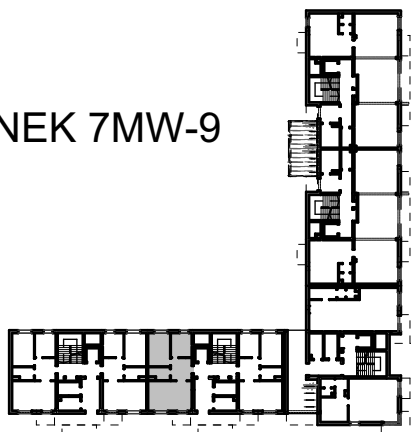

**BUDYNKI WIELORODZINNE
Z GARAŻEM PODZIEMNYM
UL. LITERACKA, POZNAŃ
DZ. NR 1/82 OBRĘB GOŁĘCIN**

**MIESZKANIE nr M002
TYP 3PA
POWIERZCHNIA 56,68 m²**

BUDYNEK 7MW-9

UL. LITERACKA

NR POM.	NAZWA	POWIERZCHNIA m ²
M002.34	komunikacja	8,19
M002.35	pokój+aneks kuch.	22,44
M002.36	łazienka	4,51
M002.37	pokój	12,77
M002.38	pokój	8,77
		56,68 m²