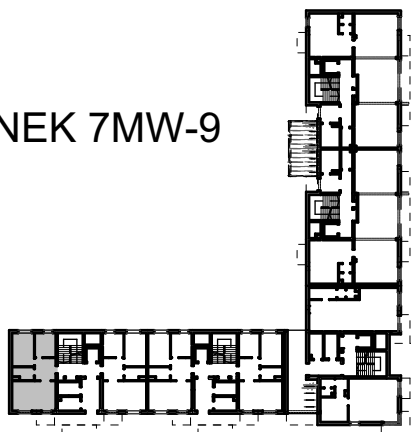

BUDYNKI WIELORODZINNE
Z GARAŻEM PODZIEMNYM
UL. LITERACKA, POZNAŃ
DZ. NR 1/82 OBRĘB GOŁĘCIN

MIESZKANIE nr M004
TYP 3PA
POWIERZCHNIA 56,68 m²

BUDYNEK 7MW-9

UL. LITERACKA

NR POM.	NAZWA	POWIERZCHNIA m ²
M004.48	komunikacja	8,19
M004.49	pokój+aneks kuch.	22,44
M004.50	łazienka	4,51
M004.51	pokój	12,77
M004.52	pokój	8,77
		56,68 m²