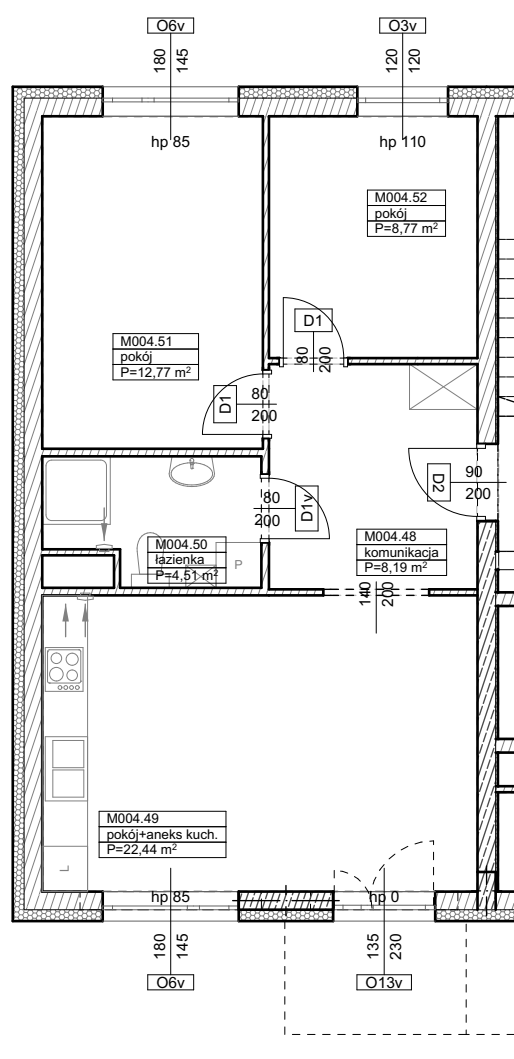

BUDYNKI WIELORODZINNE
Z GARAŻEM PODZIEMNYM
UL. LITERACKA, POZNAŃ
DZ. NR 1/82 OBRĘB GOŁĘCIN

MIESZKANIE nr M004
TYP 3PA
POWIERZCHNIA 56,68 m²

BUDYNEK 7MW-9

UL. LITERACKA

NR POM.	NAZWA	POWIERZCHNIA m ²
M004.48	komunikacja	8,19
M004.49	pokój+aneks kuch.	22,44
M004.50	łazienka	4,51
M004.51	pokój	12,77
M004.52	pokój	8,77
		56,68 m²

Partycypacja:.....
Kaucja:.....

UWAGA : - wymiary pomieszczeń na rysunku podane są w stanie surowym.

- N - mieszkania z możliwością przystosowania dla osoby niepełnosprawnej, poruszającej się na wózku