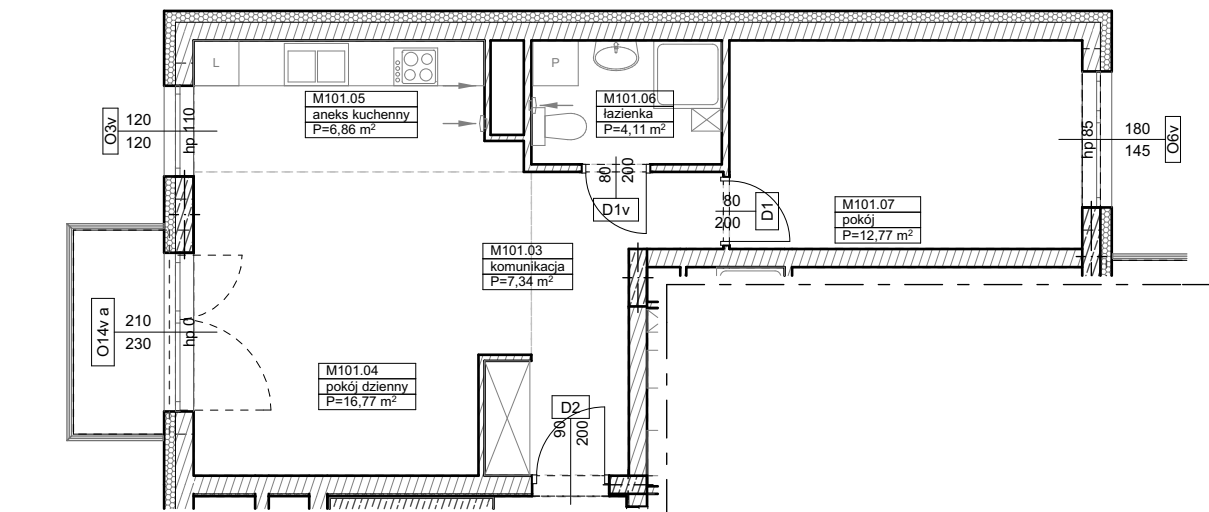

**BUDYNKI WIELORODZINNE
Z GARAŻEM PODZIEMNYM
UL. LITERACKA, POZNAŃ
DZ. NR 1/82 OBRĘB GOŁĘCIN**

**MIESZKANIE nr M101
TYP 2PA
POWIERZCHNIA 47,85 m²**

BUDYNEK 7MW-9

UL. LITERACKA

NR POM.	NAZWA	POWIERZCHNIA m ²
M101.03	komunikacja	7,34
M101.04	pokój dzienny	16,77
M101.05	aneks kuchenny	6,86
M101.06	łazienka	4,11
M101.07	pokój	12,77
		47,85 m²

Partycypacja:.....
Kaucja:.....

UWAGA : - wymiary pomieszczeń na rysunku podane są w stanie surowym.

- N - mieszkania z możliwością przystosowania dla osoby niepełnosprawnej, poruszającej się na wózku