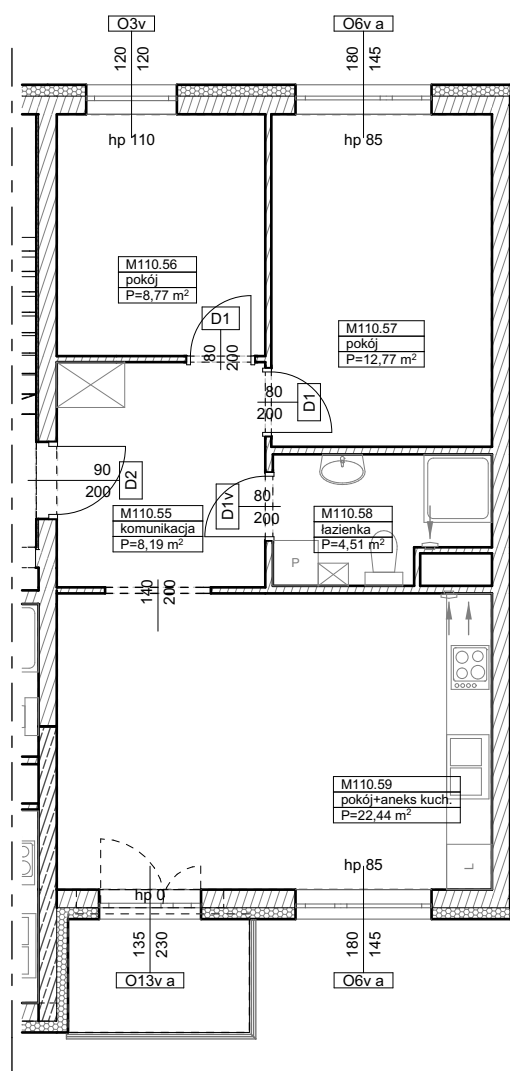

BUDYNKI WIELORODZINNE
Z GARAŻEM PODZIEMNYM
UL. LITERACKA, POZNAŃ
DZ. NR 1/82 OBRĘB GOŁĘCIN

MIESZKANIE nr M110
TYP 3PA
POWIERZCHNIA 56,68 m²

BUDYNEK 7MW-9

UL. LITERACKA

NR POM.	NAZWA	POWIERZCHNIA m ²
M110.55	komunikacja	8,19
M110.56	pokój	8,77
M110.57	pokój	12,77
M110.58	łazienka	4,51
M110.59	pokój+aneks kuch.	22,44
		56,68 m ²

Partycypacja:.....
Kaucja:.....

UWAGA : - wymiary pomieszczeń na rysunku podane są w stanie surowym.

- N - mieszkania z możliwością przystosowania dla osoby niepełnosprawnej, poruszającej się na wózku