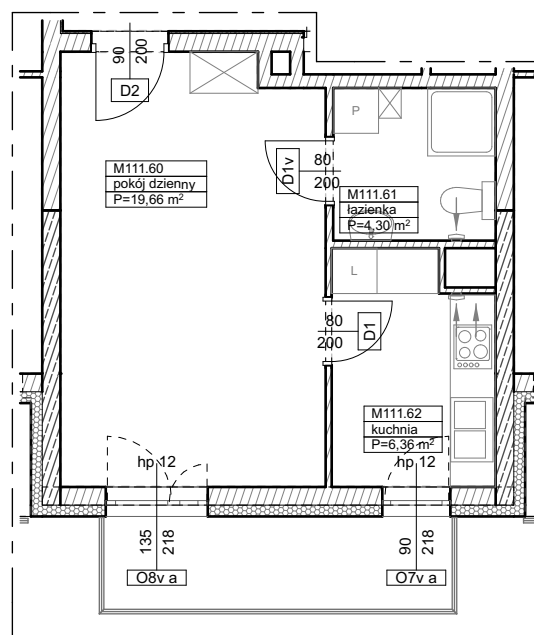

BUDYNKI WIELORODZINNE  
Z GARAŻEM PODZIEMNYM  
UL. LITERACKA, POZNAŃ  
DZ. NR 1/82 OBRĘB GOŁĘCIN

MIESZKANIE nr M111  
TYP 1P+K  
POWIERZCHNIA 30,32 m<sup>2</sup>

BUDYNEK 7MW-9

UL. LITERACKA

NR POM.	NAZWA	POWIERZCHNIA m <sup>2</sup>
M111.60	pokój dzienny	19,66
M111.61	łazienka	4,30
M111.62	kuchnia	6,36
		30,32 m <sup>2</sup>

**Partycypacja:**.....  
**Kaucja:**.....

UWAGA : - wymiary pomieszczeń na rysunku podane są w stanie surowym.

- N - mieszkania z możliwością przystosowania dla osoby niepełnosprawnej, poruszającej się na wózku