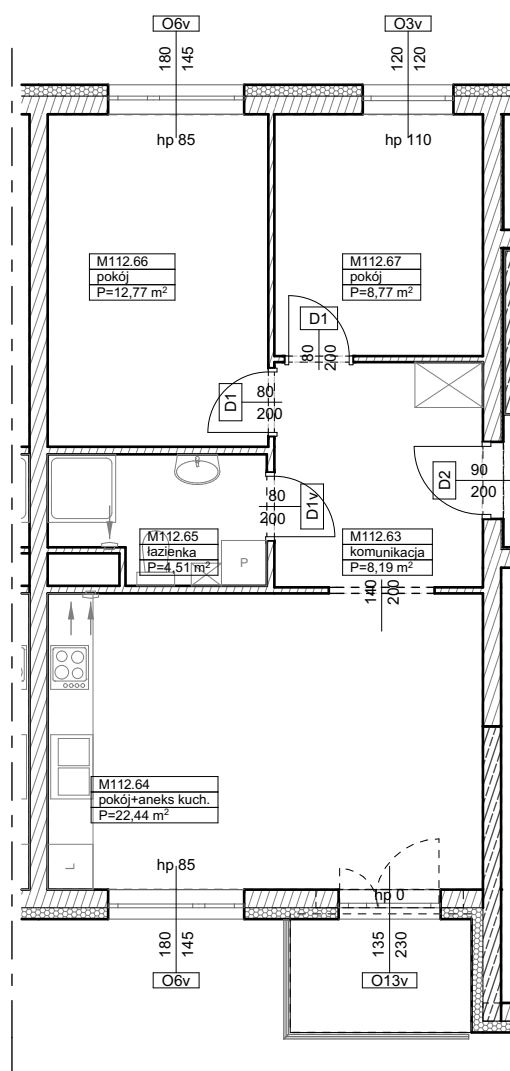

BUDYNKI WIELORODZINNE
Z GARAŻEM PODZIEMNYM
UL. LITERACKA, POZNAŃ
DZ. NR 1/82 OBRĘB GOŁĘCIN

MIESZKANIE nr M112
TYP 3PA
POWIERZCHNIA 56,68 m²

BUDYNEK 7MW-9

UL. LITERACKA

NR POM.	NAZWA	POWIERZCHNIA m ²
M112.63	komunikacja	8,19
M112.64	pokój+aneks kuch.	22,44
M112.65	łazienka	4,51
M112.66	pokój	12,77
M112.67	pokój	8,77
		56,68 m²

Partycypacja:.....
Kaucja:.....

UWAGA : - wymiary pomieszczeń na rysunku podane są w stanie surowym.
- N - mieszkania z możliwością przystosowania dla osoby niepełnosprawnej, poruszającej się na wózku