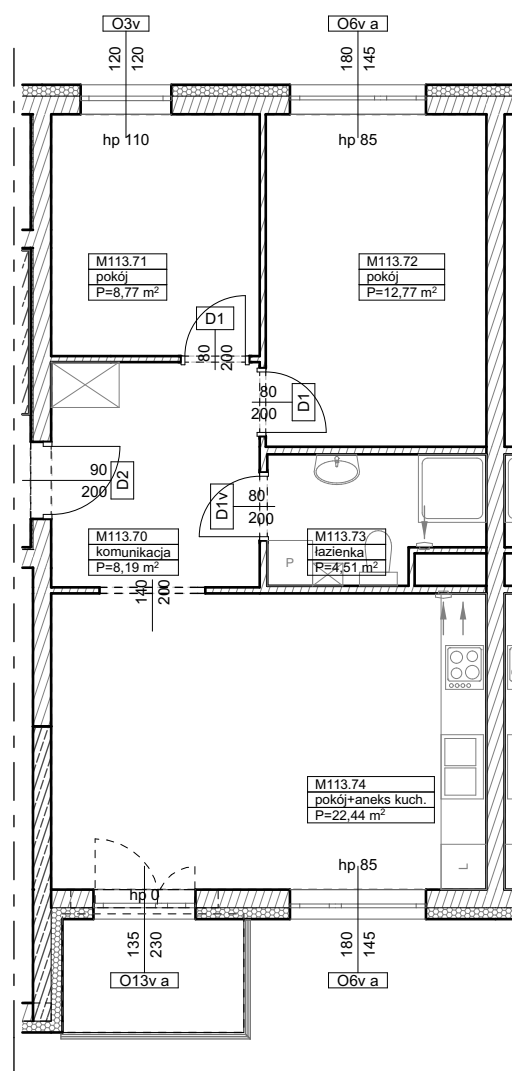

**BUDYNKI WIELORODZINNE
Z GARAŻEM PODZIEMNYM
UL. LITERACKA, POZNAŃ
DZ. NR 1/82 OBRĘB GOŁĘCIN**

**MIESZKANIE nr M113
TYP 3PA
POWIERZCHNIA 56,68 m²**

BUDYNEK 7MW-9

UL. LITERACKA

NR POM.	NAZWA	POWIERZCHNIA m ²
M113.70	komunikacja	8,19
M113.71	pokój	8,77
M113.72	pokój	12,77
M113.73	łazienka	4,51
M113.74	pokój+aneks kuch.	22,44
		56,68 m²

Partycypacja:.....
Kaucja:.....

UWAGA : - wymiary pomieszczeń na rysunku podane są w stanie surowym.
- N - mieszkania z możliwością przystosowania dla osoby niepełnosprawnej, poruszającej się na wózku