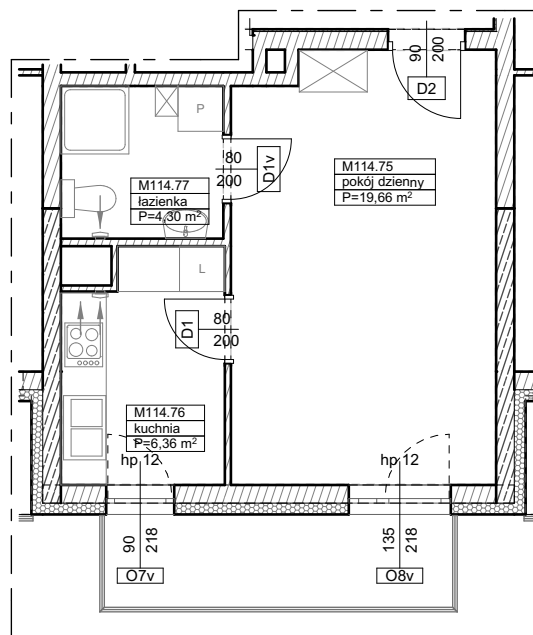

BUDYNKI WIELORODZINNE
Z GARAŻEM PODZIEMNYM
UL. LITERACKA, POZNAŃ
DZ. NR 1/82 OBRĘB GOŁĘCIN

MIESZKANIE nr M114
TYP 1P+K
POWIERZCHNIA 30,32 m²

BUDYNEK 7MW-9

UL. LITERACKA

NR POM.	NAZWA	POWIERZCHNIA m ²
M114.75	pokój dzienny	19,66
M114.76	kuchnia	6,36
M114.77	łazienka	4,30
		30,32 m ²

Partycypacja:.....
Kaucja:.....

UWAGA : - wymiary pomieszczeń na rysunku podane są w stanie surowym.

- N - mieszkania z możliwością przystosowania dla osoby niepełnosprawnej, poruszającej się na wózku