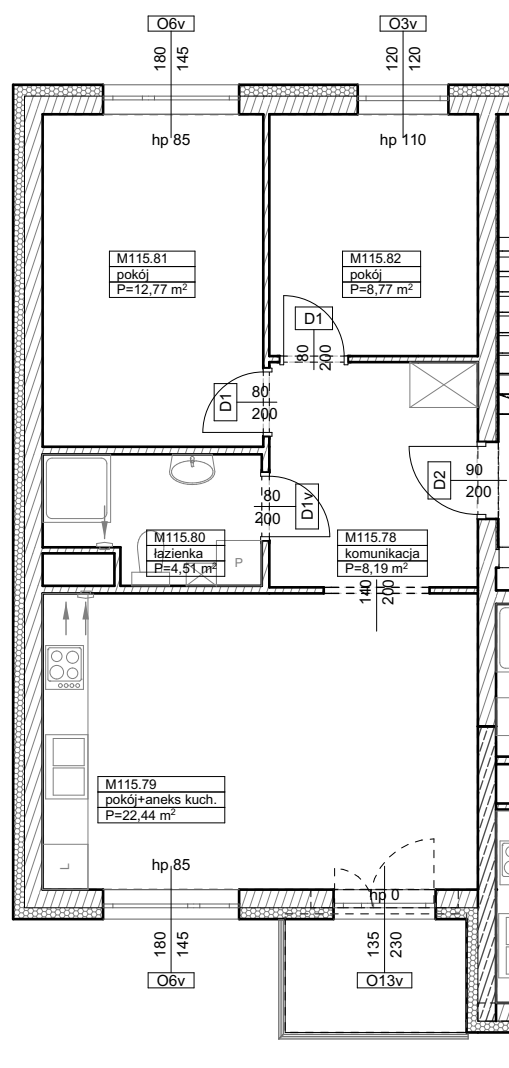

BUDYNKI WIELORODZINNE
Z GARAŻEM PODZIEMNYM
UL. LITERACKA, POZNAŃ
DZ. NR 1/82 OBRĘB GOŁĘCIN

MIESZKANIE nr M115
TYP 3PA
POWIERZCHNIA 56,68 m²

BUDYNEK 7MW-9

UL. LITERACKA

NR POM.	NAZWA	POWIERZCHNIA m ²
M115.78	komunikacja	8,19
M115.79	pokój+aneks kuch.	22,44
M115.80	łazienka	4,51
M115.81	pokój	12,77
M115.82	pokój	8,77
		56,68 m²

Partycypacja:.....
Kaucja:.....

UWAGA : - wymiary pomieszczeń na rysunku podane są w stanie surowym.
- N - mieszkania z możliwością przystosowania dla osoby niepełnosprawnej, poruszającej się na wózku